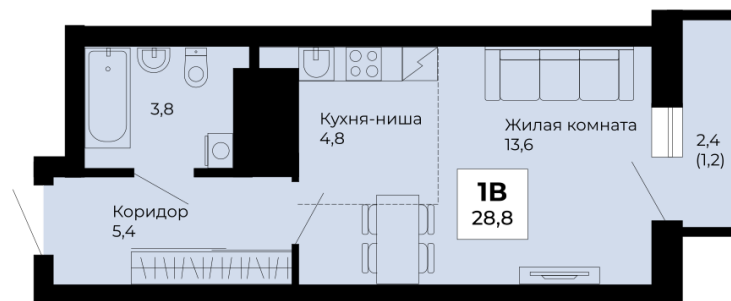

Студия

Номер: | Площадь: | Цена:
№ 256 | **28.8 м²** | **5 554 080 ₽**

ул. Архитектора Антонова

Дом: | Срок сдачи:
5 дом | **IV кв. 2027г.**

Тип: | Отделка:
1В | **Под ключ**

20 этаж

пр. Космонавтов

ул. Льва Лягульева

Двор

Площадь на планировке является ориентировочной. Подробную информацию уточняйте в отделе продаж.

Отсканируйте код, чтобы попасть на страницу
квартиры

Отдел продаж

г. Екатеринбург, ул. Степана
Разина, д.122, оф.113