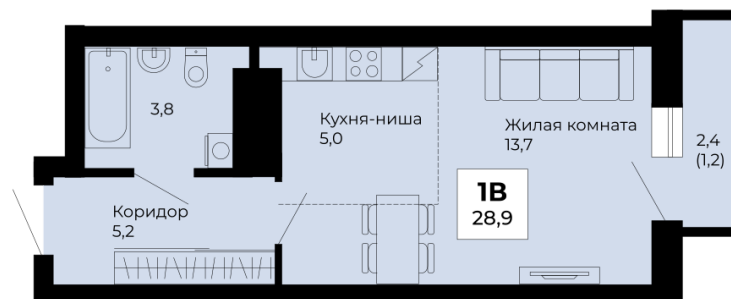

# Студия

Номер: **№ 214** | Площадь: **28.9 м<sup>2</sup>** | Цена: **5 573 365 ₽**

ул. Архитектора Антонова

Дом: **5 дом** | Срок сдачи: **IV кв. 2027г.**

Тип: **1В** | Отделка: **Под ключ**

**17 этаж**

пр. Космонавтов

ул. Льва Лягульева

Двор

Площадь на планировке является ориентировочной. Подробную информацию уточняйте в отделе продаж.

Отсканируйте код, чтобы попасть на страницу  
квартиры