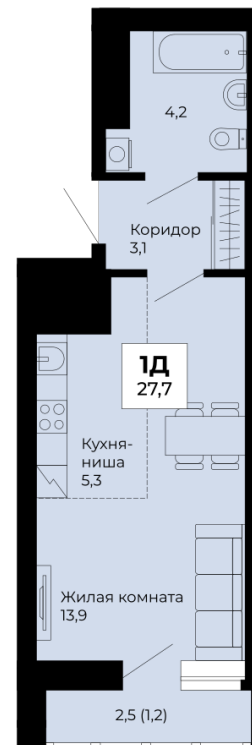

Студия

Номер: | Площадь: | Цена:
№ 204 | **27.7 м²** | **5 900 000 ₽**

Дом: | Срок сдачи:
5 дом | **IV кв. 2027г.**

Тип: | Отделка:
1Д | **Под ключ**

16 этаж

ул. Архитектора Антонова

пр. Космонавтов

ул. Льва Лягульева

Двор

Площадь на планировке является ориентировочной. Подробную информацию уточняйте в отделе продаж.

Отсканируйте код, чтобы попасть на страницу
квартиры

Отдел продаж

г. Екатеринбург, ул. Степана
Разина, д.122, оф.113