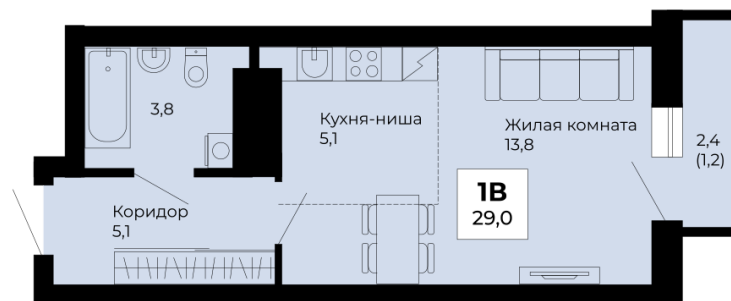

Студия

Номер: | Площадь: | Цена:
№ 200 | **29 м²** | **5 592 650 ₽**

ул. Архитектора Антонова

Дом: | Срок сдачи:
5 дом | **IV кв. 2027г.**

Тип: | Отделка:
1В | **Под ключ**

16 этаж

пр. Космонавтов

ул. Льва Лягульева

Двор

Площадь на планировке является ориентировочной. Подробную информацию уточняйте в отделе продаж.

Отсканируйте код, чтобы попасть на страницу
квартиры

Отдел продаж

г. Екатеринбург, ул. Степана
Разина, д.122, оф.113