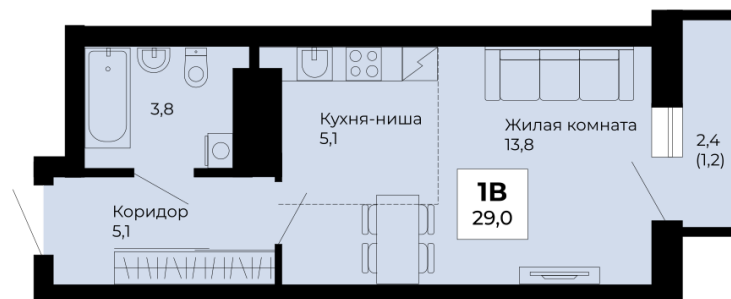

Студия

Номер: | Площадь: | Цена:
№ 200 | **29 м²** | **5 592 650 ₽**

ул. Архитектора Антонова

Дом: | Срок сдачи:
5 дом | **IV кв. 2027г.**

Тип: | Отделка:
1В | **Под ключ**

16 этаж

пр. Космонавтов

ул. Льва Лягульева

Двор

Площадь на планировке является ориентировочной. Подробную информацию уточняйте в отделе продаж.

Отсканируйте код, чтобы попасть на страницу
квартиры

Отдел продаж

г. Екатеринбург, ул. Степана
Разина, д.122, оф.113