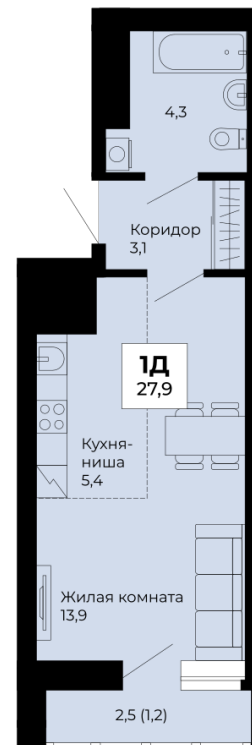

# Студия

Номер: | Площадь: | Цена:  
**№ 162** | **27.9 м<sup>2</sup>** | **5 900 000 ₽**

Дом: | Срок сдачи:  
**5 дом** | **IV кв. 2027г.**

Тип: | Отделка:  
**1Д** | **Под ключ**

**13 этаж**

ул. Архитектора Антонова

пр. Космонавтов

ул. Льва Лягульева

Двор

Площадь на планировке является ориентировочной. Подробную информацию уточняйте в отделе продаж.

Отсканируйте код, чтобы попасть на страницу  
квартиры