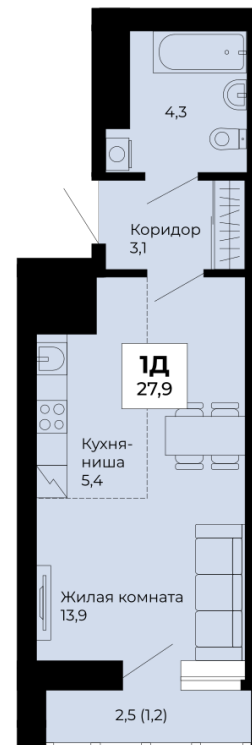

Студия

Номер: | Площадь: | Цена:
№ 134 | **27.9 м²** | **5 900 000 ₽**

Дом: | Срок сдачи:
5 дом | **IV кв. 2027г.**

Тип: | Отделка:
1Д | **Под ключ**

11 этаж

ул. Архитектора Антонова

пр. Космонавтов

ул. Льва Лягульева

Двор

Площадь на планировке является ориентировочной. Подробную информацию уточняйте в отделе продаж.

Отсканируйте код, чтобы попасть на страницу
квартиры

Отдел продаж

г. Екатеринбург, ул. Степана
Разина, д.122, оф.113