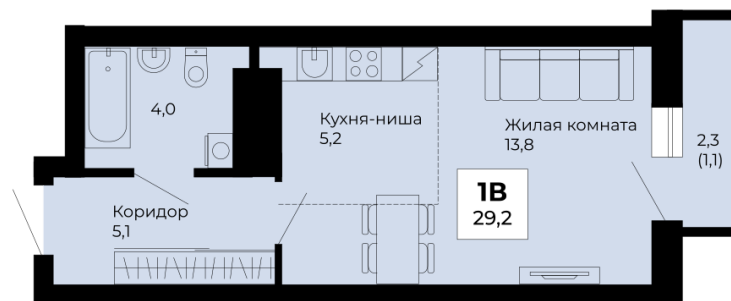

Студия

Номер: | Площадь: | Цена:
№ 116 | **29.2 м²** | **5 631 220 ₽**

ул. Архитектора Антонова

Дом: | Срок сдачи:
5 дом | **IV кв. 2027г.**

Тип: | Отделка:
1В | **Под ключ**

10 этаж

пр. Космонавтов

ул. Льва Лягульева

Двор

Площадь на планировке является ориентировочной. Подробную информацию уточняйте в отделе продаж.

Отсканируйте код, чтобы попасть на страницу
квартиры

Отдел продаж

г. Екатеринбург, ул. Степана
Разина, д.122, оф.113