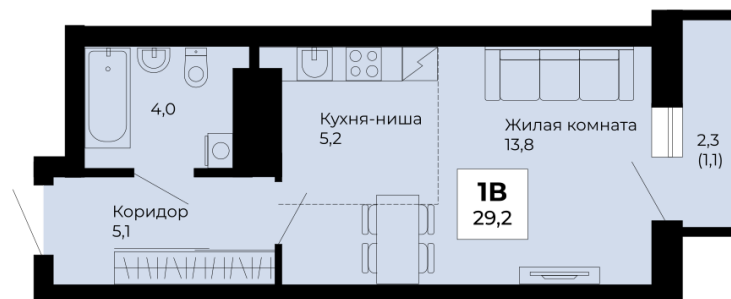

Студия

Номер: | Площадь: | Цена:
№ 116 | **29.2 м²** | **5 631 220 ₽**

ул. Архитектора Антонова

Дом: | Срок сдачи:
5 дом | **IV кв. 2027г.**

Тип: | Отделка:
1В | **Под ключ**

10 этаж

пр. Космонавтов

ул. Льва Лягульева

Двор

Площадь на планировке является ориентировочной. Подробную информацию уточняйте в отделе продаж.

Отсканируйте код, чтобы попасть на страницу
квартиры

Отдел продаж

г. Екатеринбург, ул. Степана
Разина, д.122, оф.113