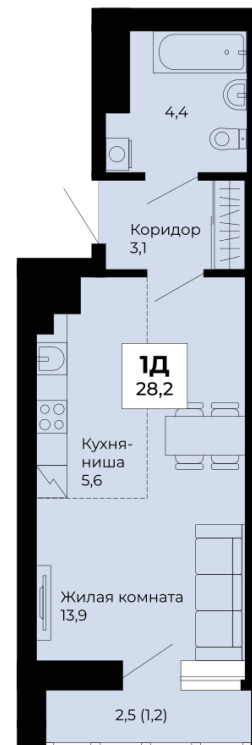

Студия

Номер: | Площадь: | Цена:
№ 92 | **28.2 м²** | **5 990 000 ₽**

Дом: | Срок сдачи:
5 дом | **IV кв. 2027г.**

Тип: | Отделка:
1Д | **Под ключ**

8 этаж

ул. Архитектора Антонова

пр. Космонавтов

ул. Льва Лягульева

Двор

Площадь на планировке является ориентировочной. Подробную информацию уточняйте в отделе продаж.

Отсканируйте код, чтобы попасть на страницу
квартиры

Отдел продаж

г. Екатеринбург, ул. Степана
Разина, д.122, оф.113