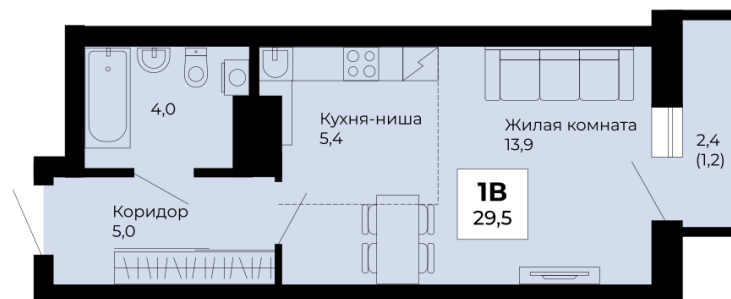

Студия

Номер: | Площадь: | Цена:
№ 60 | **29.5 м²** | **5 689 075 ₽**

ул. Архитектора Антонова

Дом: | Срок сдачи:
5 дом | **IV кв. 2027г.**

Тип: | Отделка:
1В | **Под ключ**

6 этаж

пр. Космонавтов

ул. Льва Лягульева

Двор

Площадь на планировке является ориентировочной. Подробную информацию уточняйте в отделе продаж.

Отсканируйте код, чтобы попасть на страницу
квартиры

Отдел продаж

г. Екатеринбург, ул. Степана
Разина, д.122, оф.113