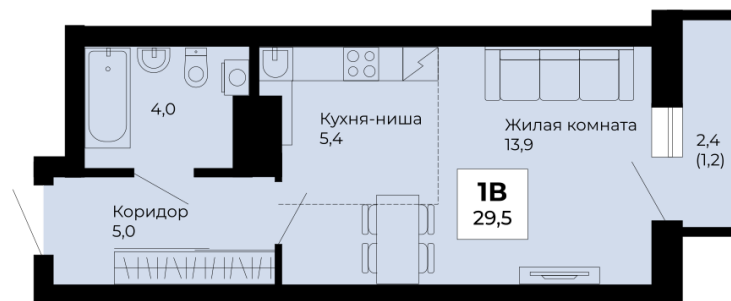

Студия

Номер: | Площадь: | Цена:
№ 46 | **29.5 м²** | **5 689 075 ₽**

ул. Архитектора Антонова

Дом: | Срок сдачи:
5 дом | **IV кв. 2027г.**

Тип: | Отделка:
1В | **Под ключ**

5 этаж

пр. Космонавтов

ул. Льва Лягульева

Двор

Площадь на планировке является ориентировочной. Подробную информацию уточняйте в отделе продаж.

Отсканируйте код, чтобы попасть на страницу
квартиры

Отдел продаж

г. Екатеринбург, ул. Степана
Разина, д.122, оф.113