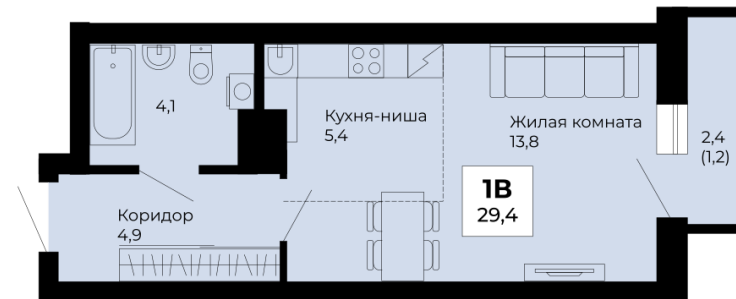

Студия

Номер: | Площадь: | Цена:
№ 32 | **29.4 м²** | **5 669 790 ₽**

ул. Архитектора Антонова

Дом: | Срок сдачи:
5 дом | **IV кв. 2027г.**

Тип: | Отделка:
1В | **Под ключ**

4 этаж

пр. Космонавтов

ул. Льва Лягульева

Двор

Площадь на планировке является ориентировочной. Подробную информацию уточняйте в отделе продаж.

Отсканируйте код, чтобы попасть на страницу
квартиры

Отдел продаж

г. Екатеринбург, ул. Степана
Разина, д.122, оф.113