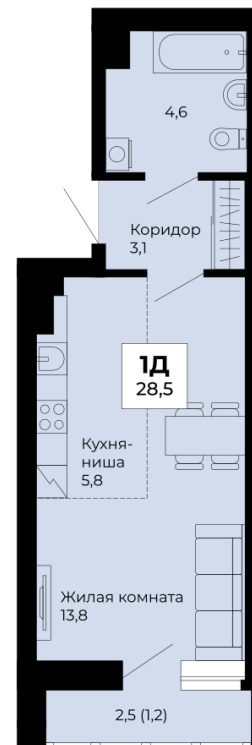

Студия

Номер: | Площадь: | Цена:
№ 22 | **28.5 м²** | **5 990 000 ₽**

Дом: | Срок сдачи:
5 дом | **IV кв. 2027г.**

Тип: | Отделка:
1Д | **Под ключ**

3 этаж

ул. Архитектора Антонова

пр. Космонавтов

ул. Льва Лягульева

Двор

Площадь на планировке является ориентировочной. Подробную информацию уточняйте в отделе продаж.

Отсканируйте код, чтобы попасть на страницу
квартиры

Отдел продаж

г. Екатеринбург, ул. Степана
Разина, д.122, оф.113