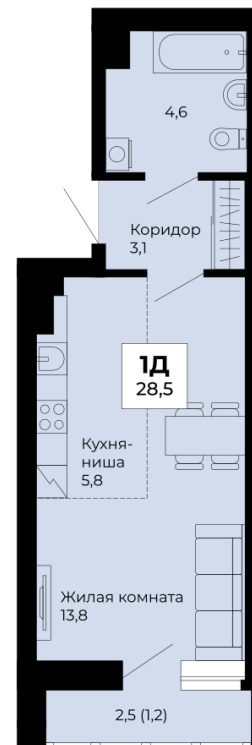

# Студия

Номер: | Площадь: | Цена:  
**№ 22** | **28.5 м²** | **5 990 000 ₽**

Дом: | Срок сдачи:  
**5 дом** | **IV кв. 2027г.**

Тип: | Отделка:  
**1Д** | **Под ключ**

**3 этаж**

ул. Архитектора Антонова

пр. Космонавтов

ул. Льва Лягульева

Двор

Площадь на планировке является ориентировочной. Подробную информацию уточняйте в отделе продаж.

Отсканируйте код, чтобы попасть на страницу  
квартиры