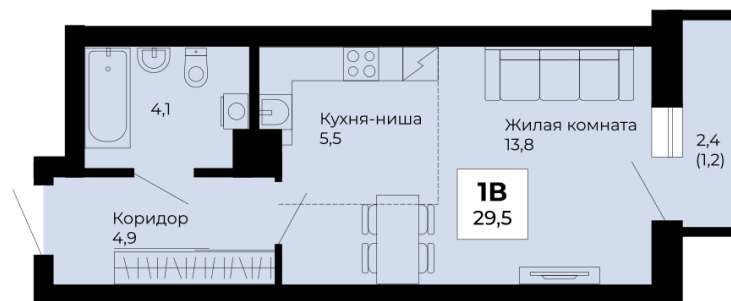

Студия

Номер: | Площадь: | Цена:
№ 18 | **29.5 м²** | **5 689 075 ₽**

ул. Архитектора Антонова

Дом: | Срок сдачи:
5 дом | **IV кв. 2027г.**

Тип: | Отделка:
1В | **Под ключ**

3 этаж

пр. Космонавтов

ул. Льва Лягульева

Двор

Площадь на планировке является ориентировочной. Подробную информацию уточняйте в отделе продаж.

Отсканируйте код, чтобы попасть на страницу
квартиры

Отдел продаж

г. Екатеринбург, ул. Степана
Разина, д.122, оф.113