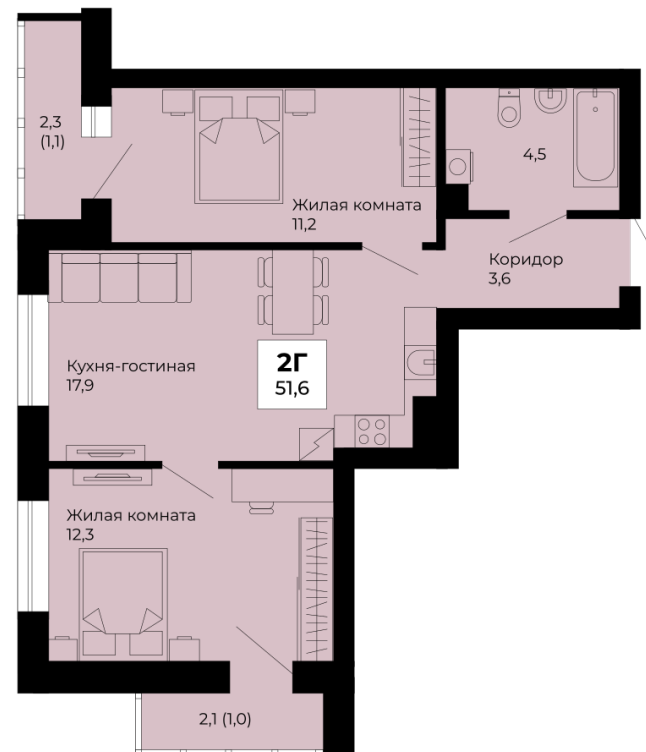

2к-квартира

Номер: | Площадь: | Цена:
№ 10 | **51.6 м²** | **8 256 000 ₽**

Дом: | Срок сдачи:
5 дом | **IV кв. 2027г.**

Тип: | Отделка:
2Г | **Под ключ**

2 этаж

ул. Архитектора Антонова

пр. Космонавтов

ул. Льва Лягульева

Двор

Площадь на планировке является ориентировочной. Подробную информацию уточняйте в отделе продаж.

Отсканируйте код, чтобы попасть на страницу
квартиры

Отдел продаж

г. Екатеринбург, ул. Степана
Разина, д.122, оф.113