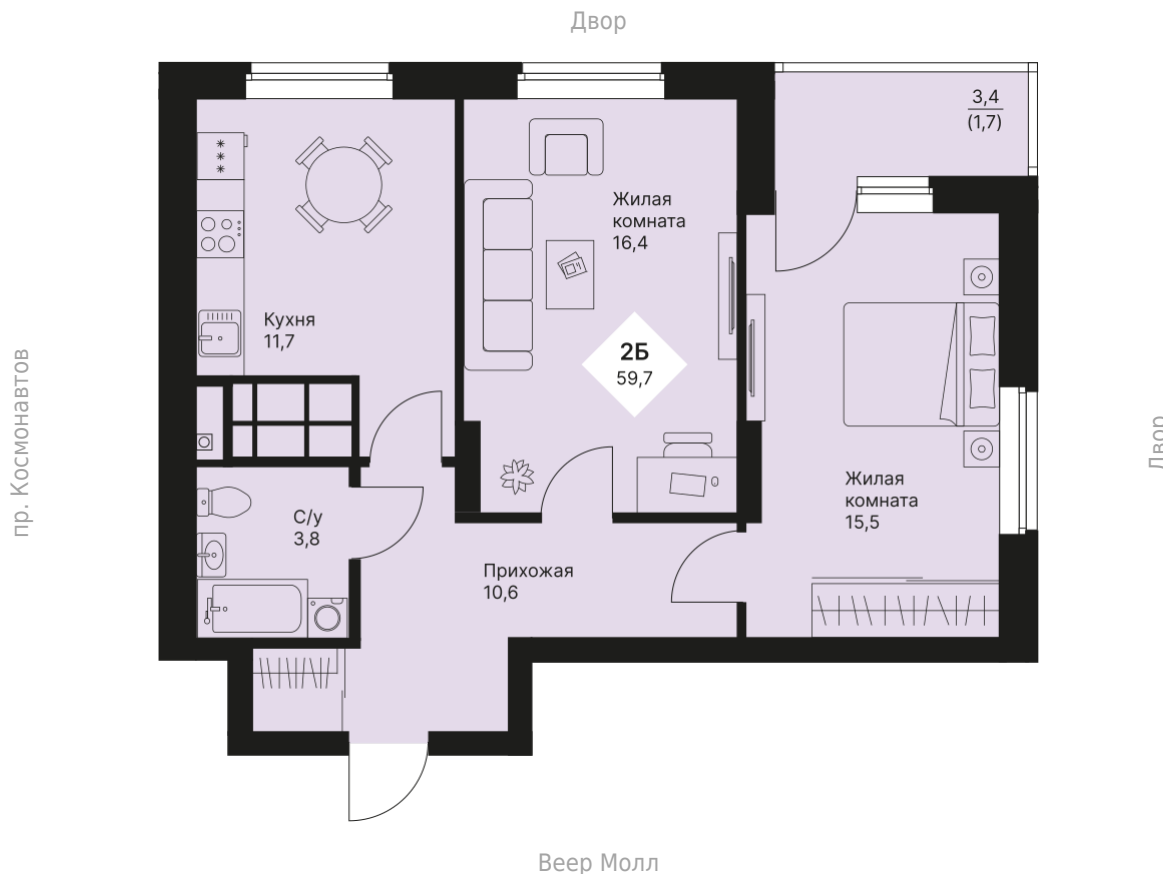

2к-квартира

Номер: № 236
Площадь: 59.65 м²
Цена: 9 329 260 ₽

Дом: 4 дом
Срок сдачи: Дом сдан

Тип: 2Б
Отделка: Под ключ

25 этаж

Площадь на планировке является ориентировочной. Подробную информацию уточняйте в отделе продаж.