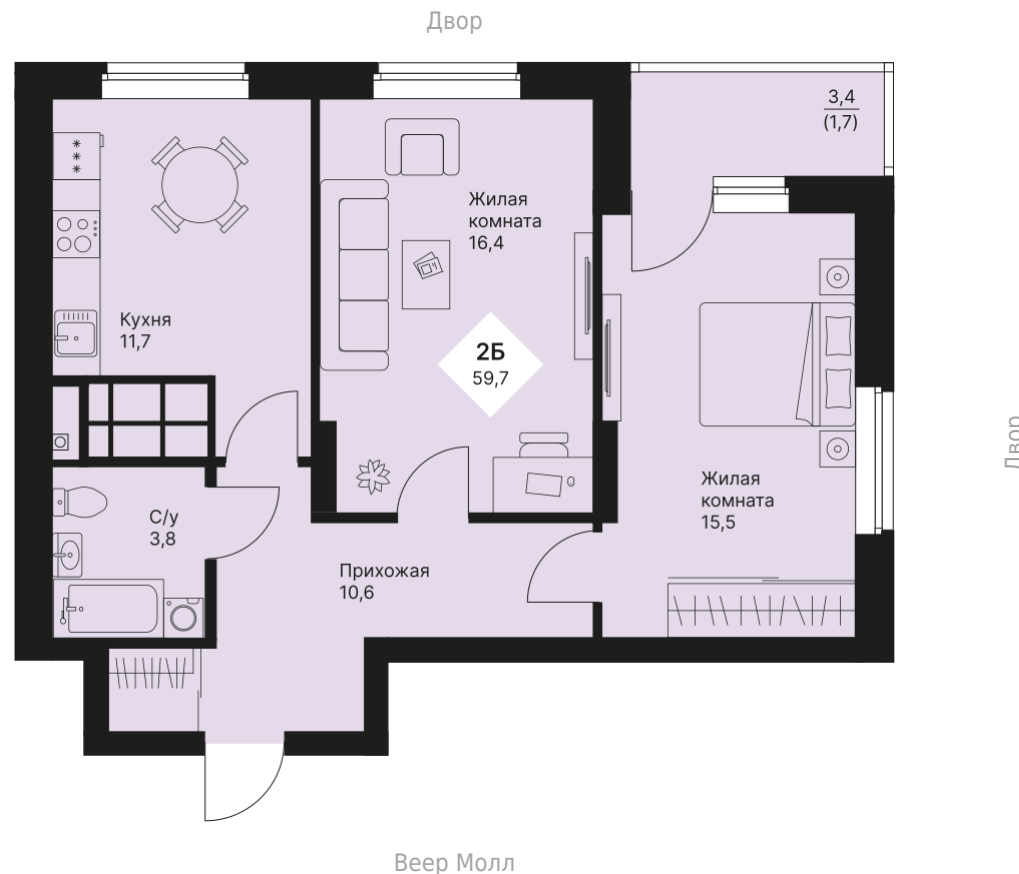

2к-квартира

Номер: **№ 231** | Площадь: **59.65 м²** | Цена:

Дом: **4 дом** | Срок сдачи: **Дом сдан**

Тип: **2Б** | Отделка: **Под ключ**

24 этаж

Площадь на планировке является ориентировочной. Подробную информацию уточняйте в отделе продаж.