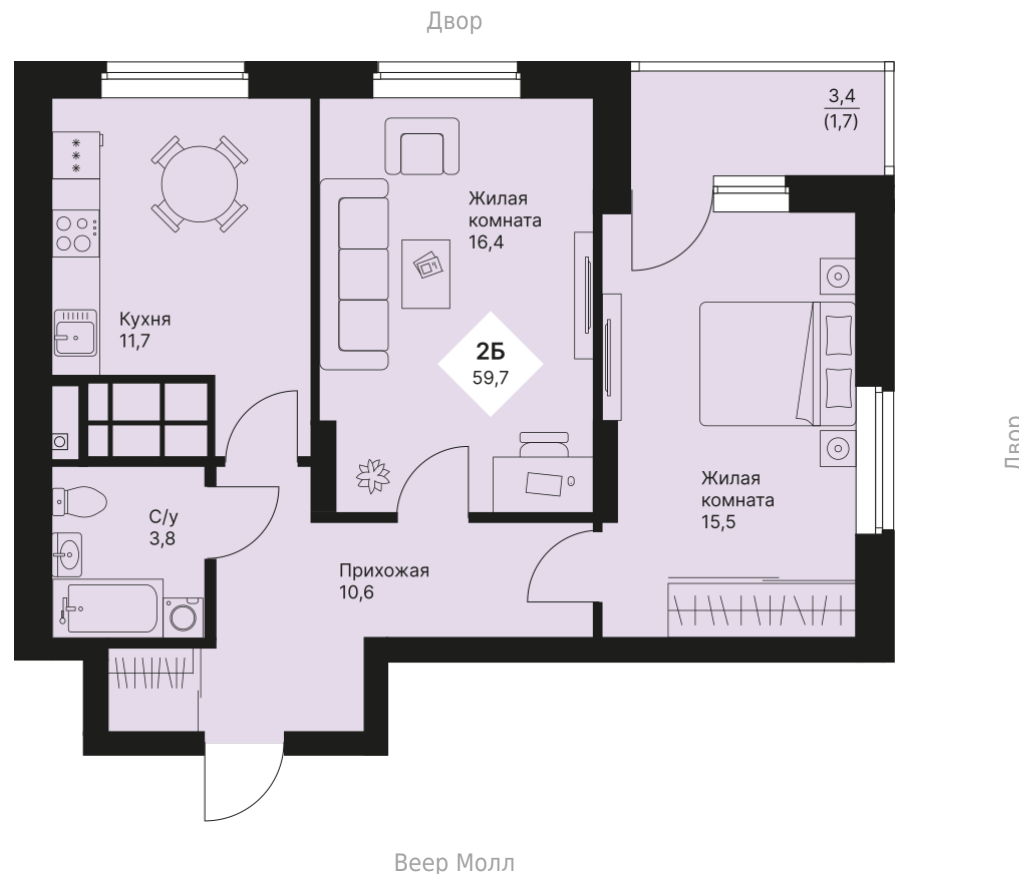

2к-квартира

Номер: **№ 226** | Площадь: **59.65 м²** | Цена: **9 126 450 ₽**

Дом: **4 дом** | Срок сдачи: **Дом сдан**

Тип: **2Б** | Отделка: **Под ключ**

23 этаж

Площадь на планировке является ориентировочной. Подробную информацию уточняйте в отделе продаж.