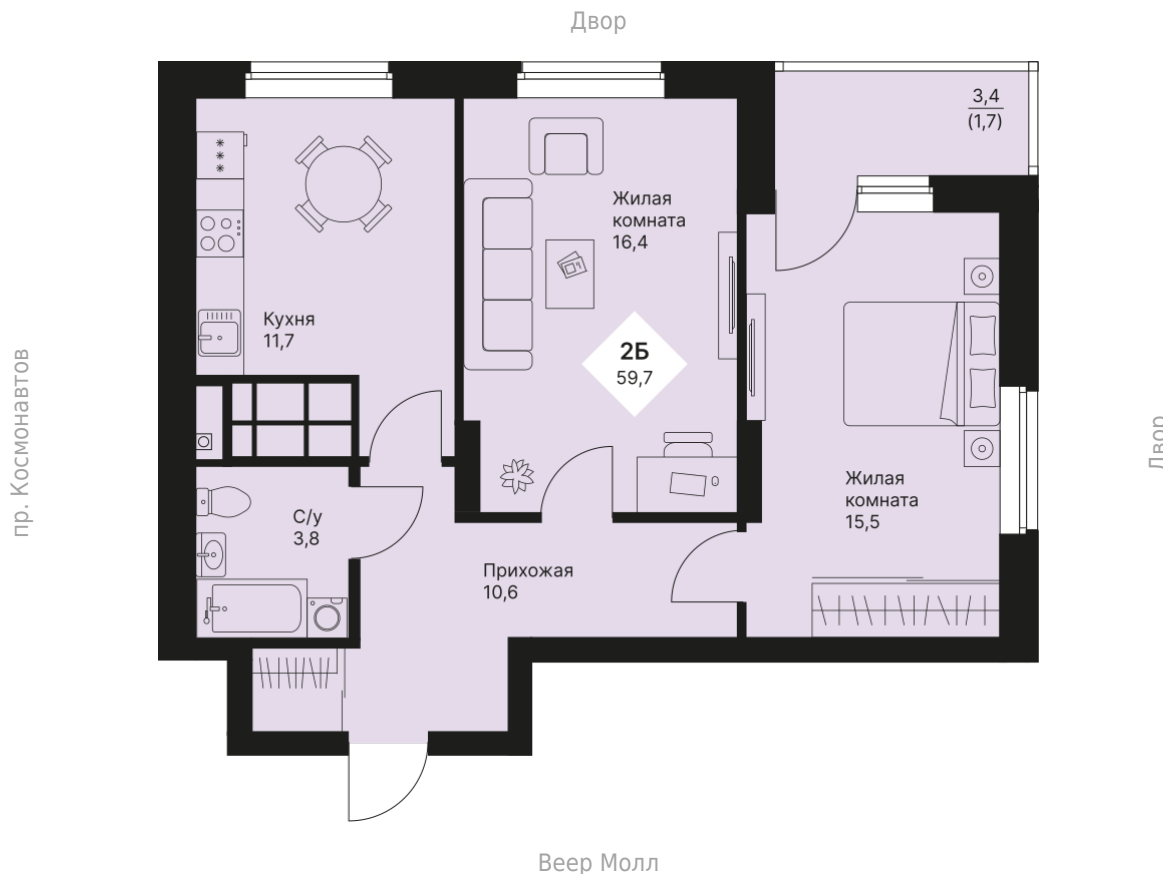

2к-квартира

Номер: № 226
Площадь: 59.65 м²
Цена: 10 140 500 ₽

Дом: 4 дом
Срок сдачи: Дом сдан

Тип: 2Б
Отделка: Под ключ

23 этаж

Площадь на планировке является ориентировочной. Подробную информацию уточняйте в отделе продаж.