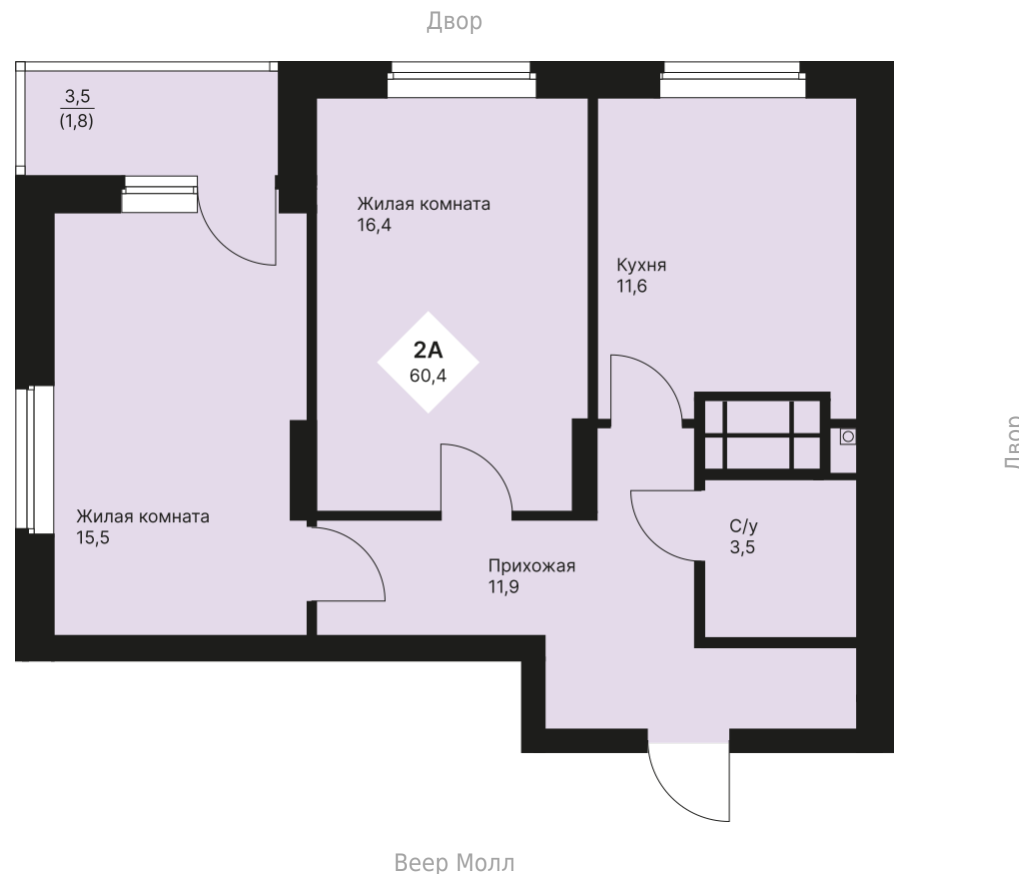

2к-квартира

Номер: № 120 | Площадь: 60.35 м² | Цена: 9 438 740 ₽

Дом: 4 дом | Срок сдачи: Дом сдан

Тип: 2А | Отделка: Под ключ

21 этаж

Площадь на планировке является ориентировочной. Подробную информацию уточняйте в отделе продаж.