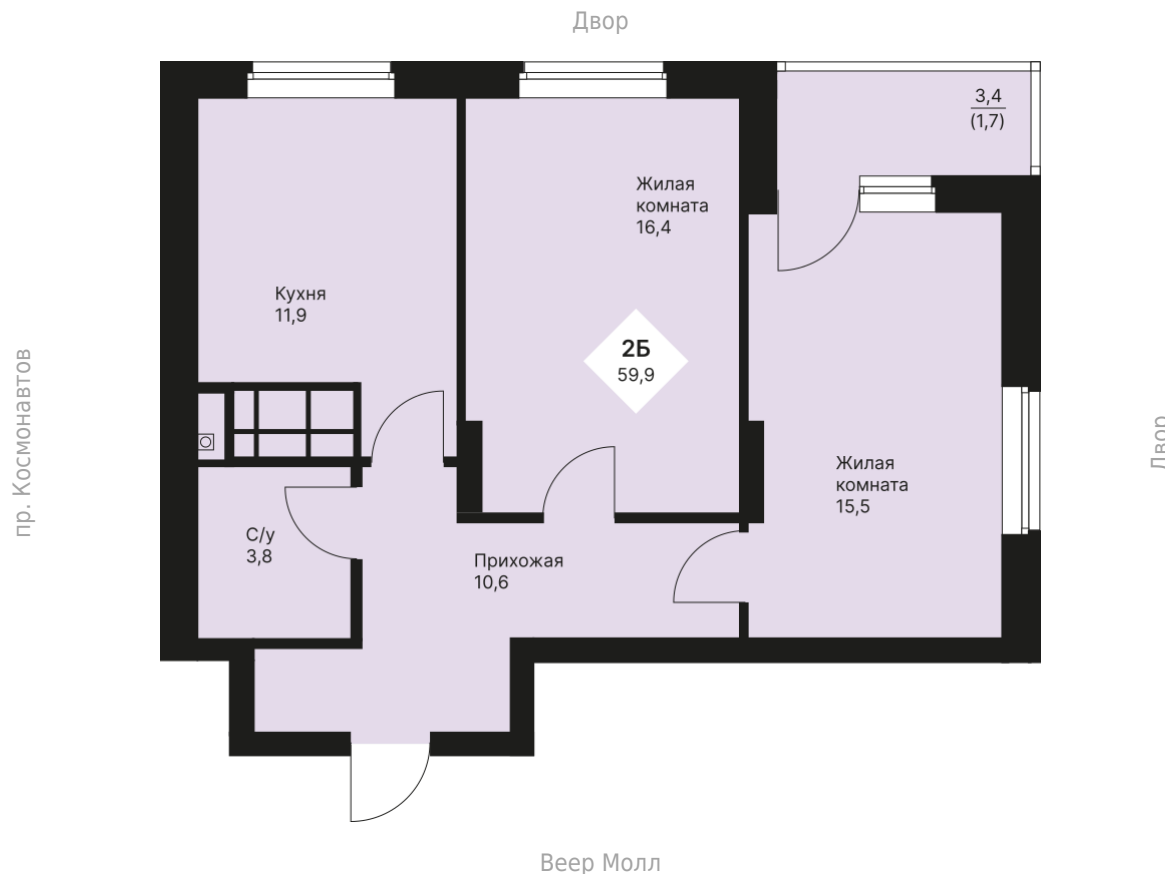

2к-квартира

Номер: № 211 | Площадь: 59.85 м² | Цена: 10 174 500 ₽

Дом: 4 дом | Срок сдачи: Дом сдан

Тип: 2Б | Отделка: Под ключ

20 этаж

Площадь на планировке является ориентировочной. Подробную информацию уточняйте в отделе продаж.