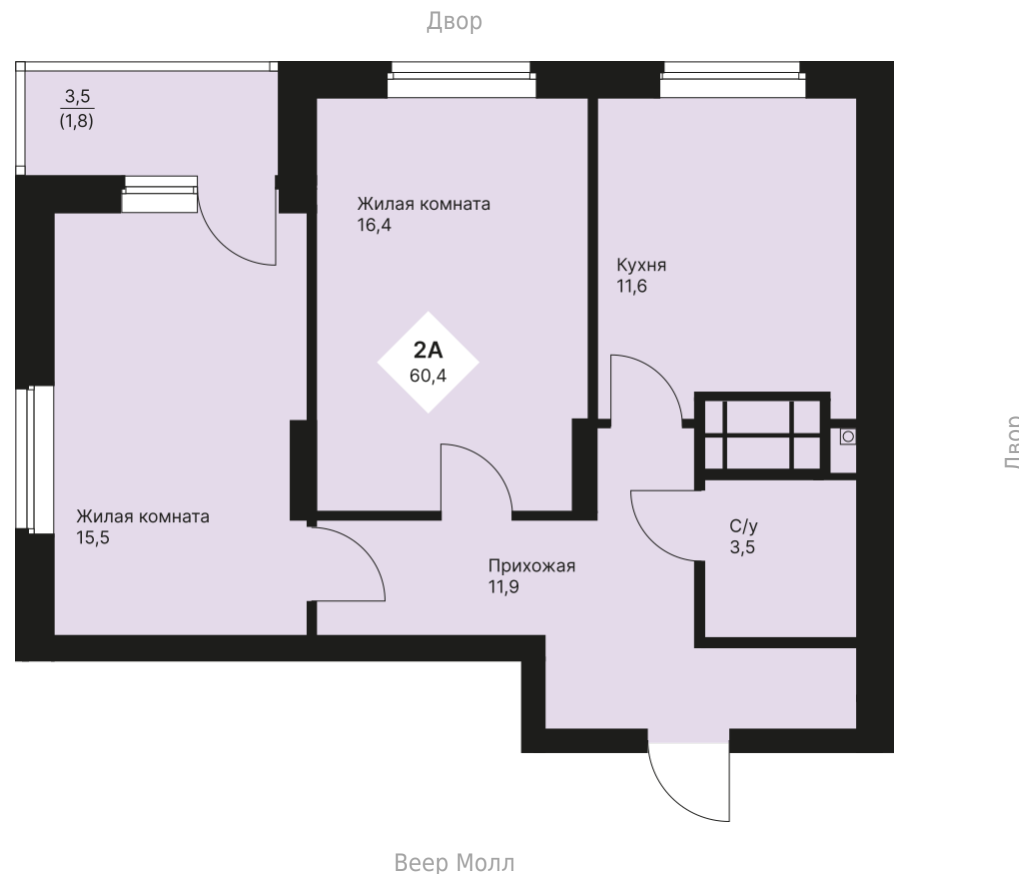

2к-квартира

Номер: **№ 114** | Площадь: **60.35 м²** | Цена:

Дом: **4 дом** | Срок сдачи: **Дом сдан**

Тип: **2А** | Отделка: **Под ключ**

20 этаж

Площадь на планировке является ориентировочной. Подробную информацию уточняйте в отделе продаж.