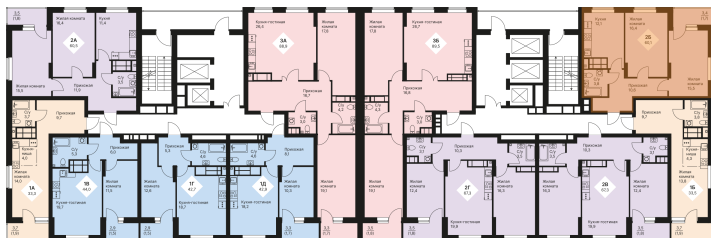

2к-квартира

Номер: **№ 201** | Площадь: **60.05 м²** | Цена: **9 391 820 ₽**

Дом: **4 дом** | Срок сдачи: **Дом сдан**

Тип: **2Б** | Отделка: **Под ключ**

18 этаж

Площадь на планировке является ориентировочной. Подробную информацию уточняйте в отделе продаж.