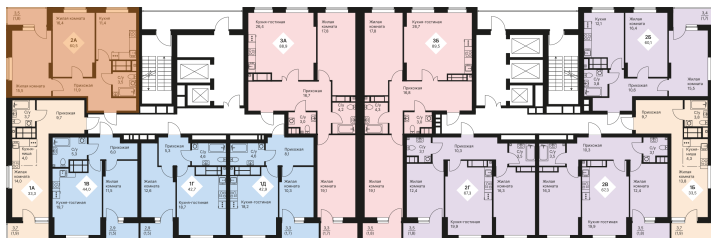

# 2к-квартира

Номер: № 102 | Площадь: 60.45 м<sup>2</sup> | Цена: 9 454 380 ₽

Дом: 4 дом | Срок сдачи: Дом сдан

Тип: 2А | Отделка: Под ключ

18 этаж

Площадь на планировке является ориентировочной. Подробную информацию уточняйте в отделе продаж.