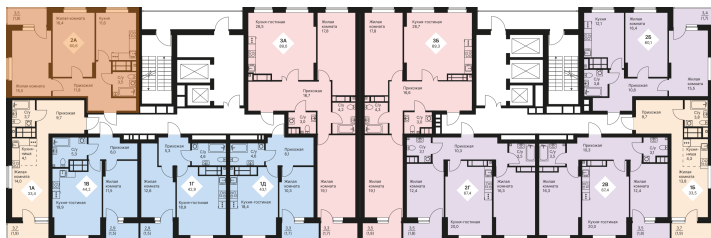

2к-квартира

Номер: | Площадь: | Цена:
№ 96 | **60.55 м²** |

Дом: | Срок сдачи:
4 дом | **Дом сдан**

Тип: | Отделка:
2А | **Под ключ**

17 этаж

Площадь на планировке является ориентировочной. Подробную информацию уточняйте в отделе продаж.