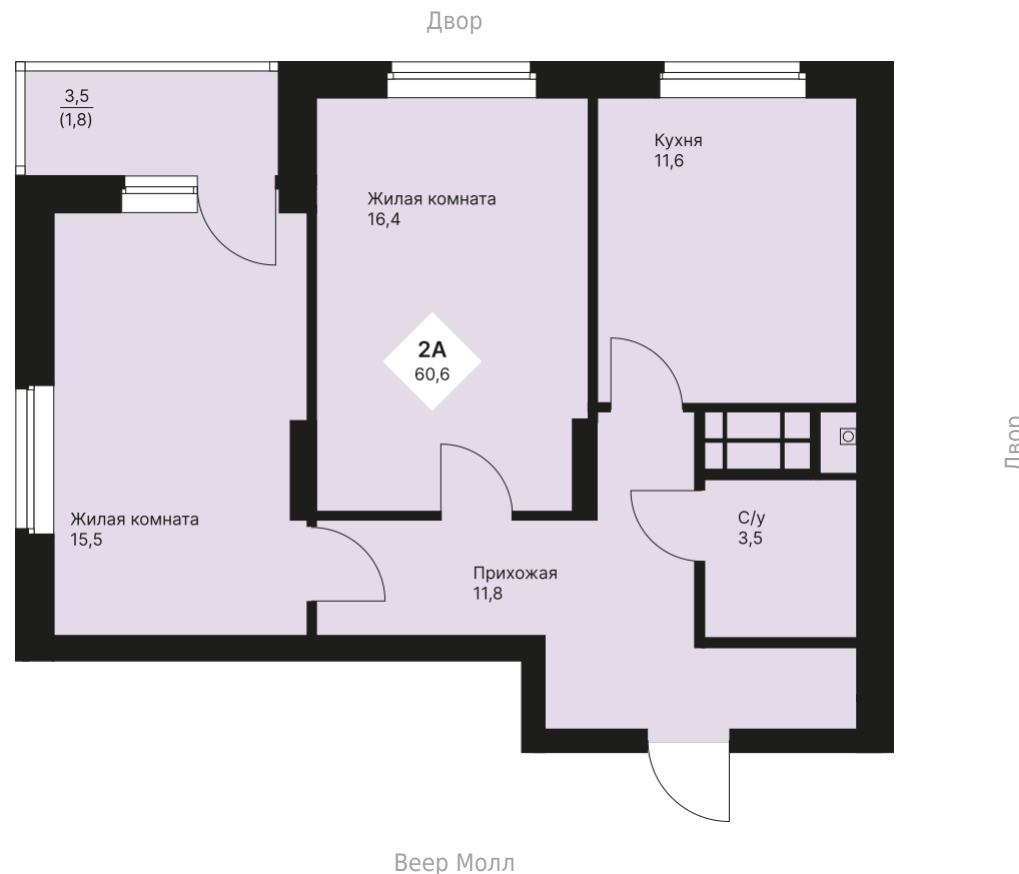

2к-квартира

Номер: | Площадь: | Цена:
№ 96 | **60.55 м²** |

Дом: | Срок сдачи:
4 дом | **Дом сдан**

Тип: | Отделка:
2А | **Под ключ**

17 этаж

Площадь на планировке является ориентировочной. Подробную информацию уточняйте в отделе продаж.