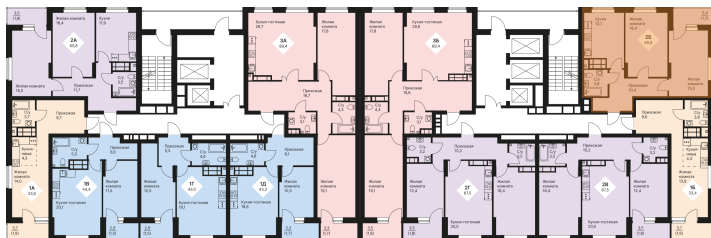

2к-квартира

Номер: **№ 176** | Площадь: **59.85 м²** | Цена:

Дом: **4 дом** | Срок сдачи: **Дом сдан**

Тип: **2Б** | Отделка: **Под ключ**

13 этаж

Площадь на планировке является ориентировочной. Подробную информацию уточняйте в отделе продаж.