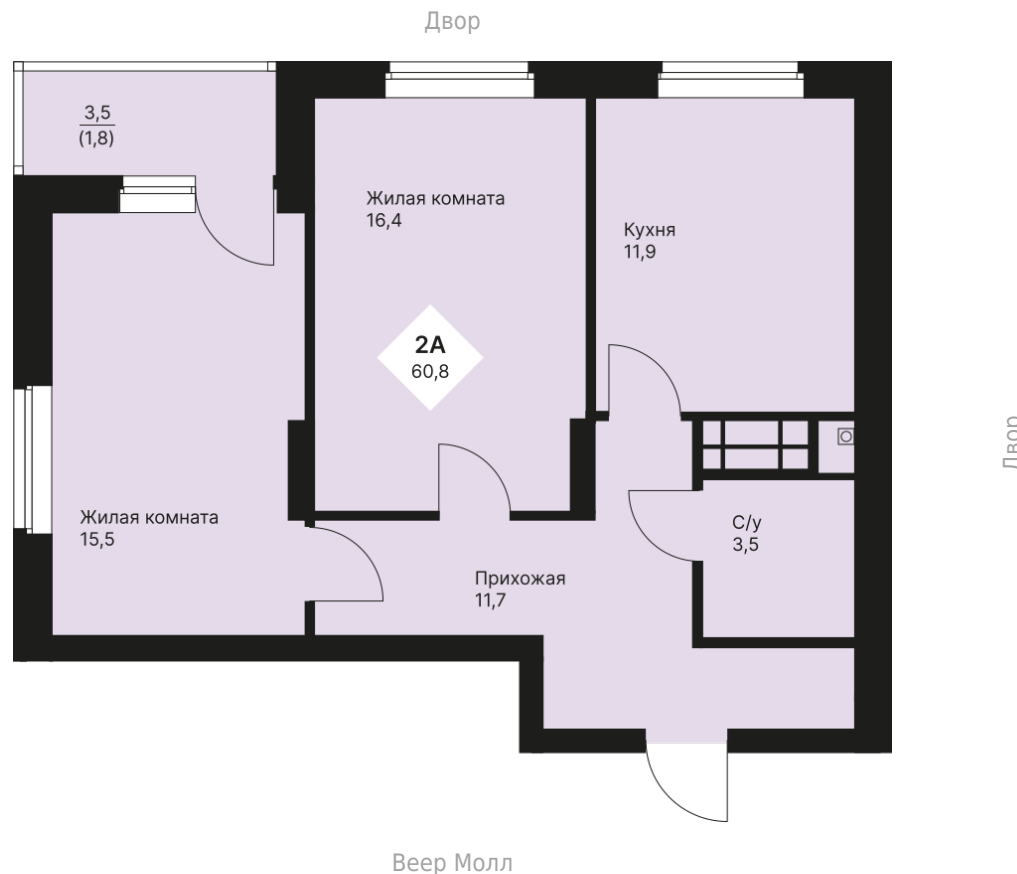

# 2к-квартира

Номер: | Площадь: | Цена:  
**№ 72** | **60.75 м<sup>2</sup>** | **9 501 300 ₽**

Дом: | Срок сдачи:  
**4 дом** | **Дом сдан**

Тип: | Отделка:  
**2А** | **Под ключ**

**13 этаж**

Площадь на планировке является ориентировочной. Подробную информацию уточняйте в отделе продаж.