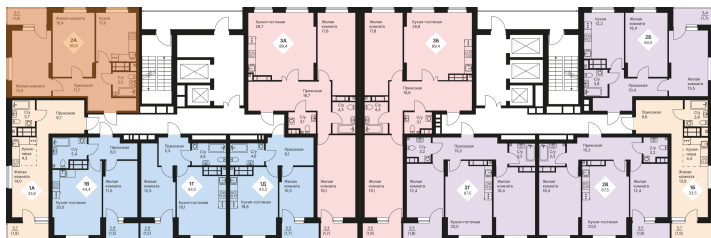

2к-квартира

Номер: | Площадь: | Цена:
№ 66 | **60.75 м²** | **10 327 500 ₽**

Дом: | Срок сдачи:
4 дом | **Дом сдан**

Тип: | Отделка:
2А | **Под ключ**

12 этаж

Площадь на планировке является ориентировочной. Подробную информацию уточняйте в отделе продаж.