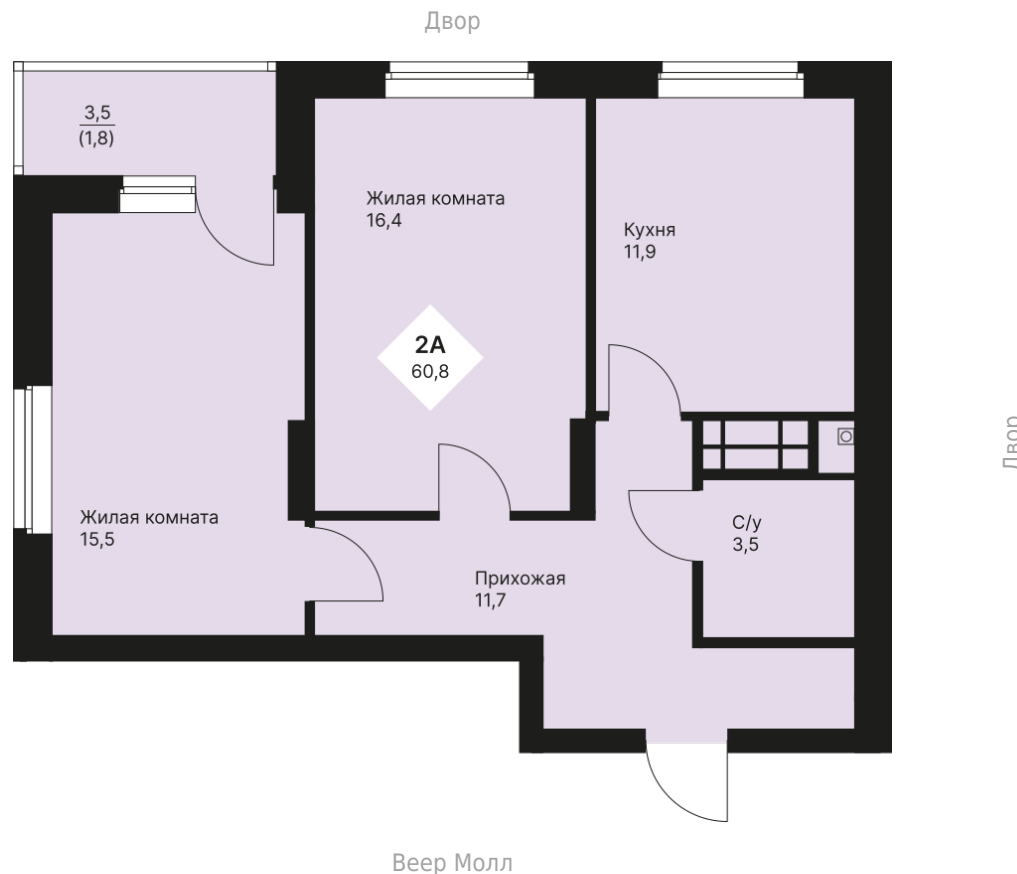

2к-квартира

Номер: | Площадь: | Цена:
№ 66 | **60.75 м²** | **10 327 500 ₽**

Дом: | Срок сдачи:
4 дом | **Дом сдан**

Тип: | Отделка:
2А | **Под ключ**

12 этаж

Площадь на планировке является ориентировочной. Подробную информацию уточняйте в отделе продаж.