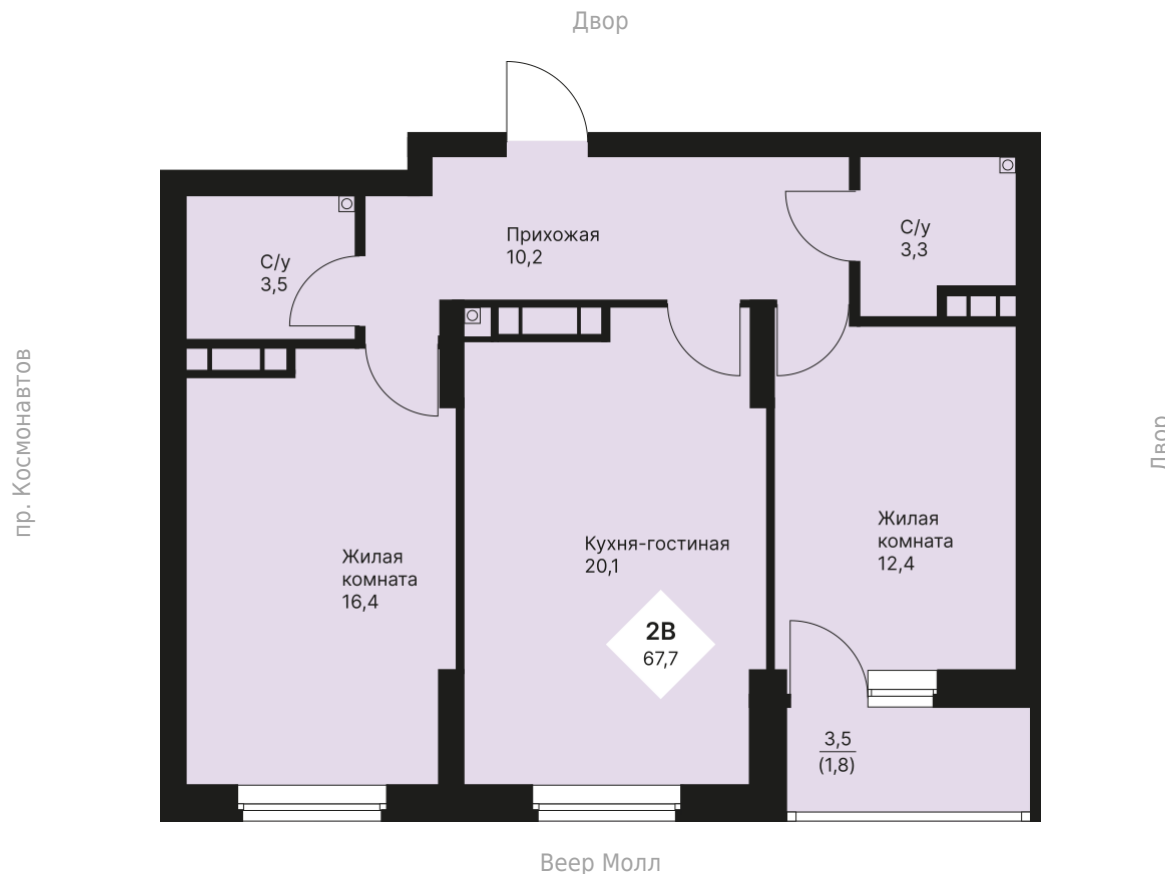

# 2к-квартира

Номер: № 168 | Площадь: 67.65 м<sup>2</sup> | Цена: 10 120 440 ₽

Дом: 4 дом | Срок сдачи: Дом сдан

Тип: 2В | Отделка: Под ключ

11 этаж

Площадь на планировке является ориентировочной. Подробную информацию уточняйте в отделе продаж.