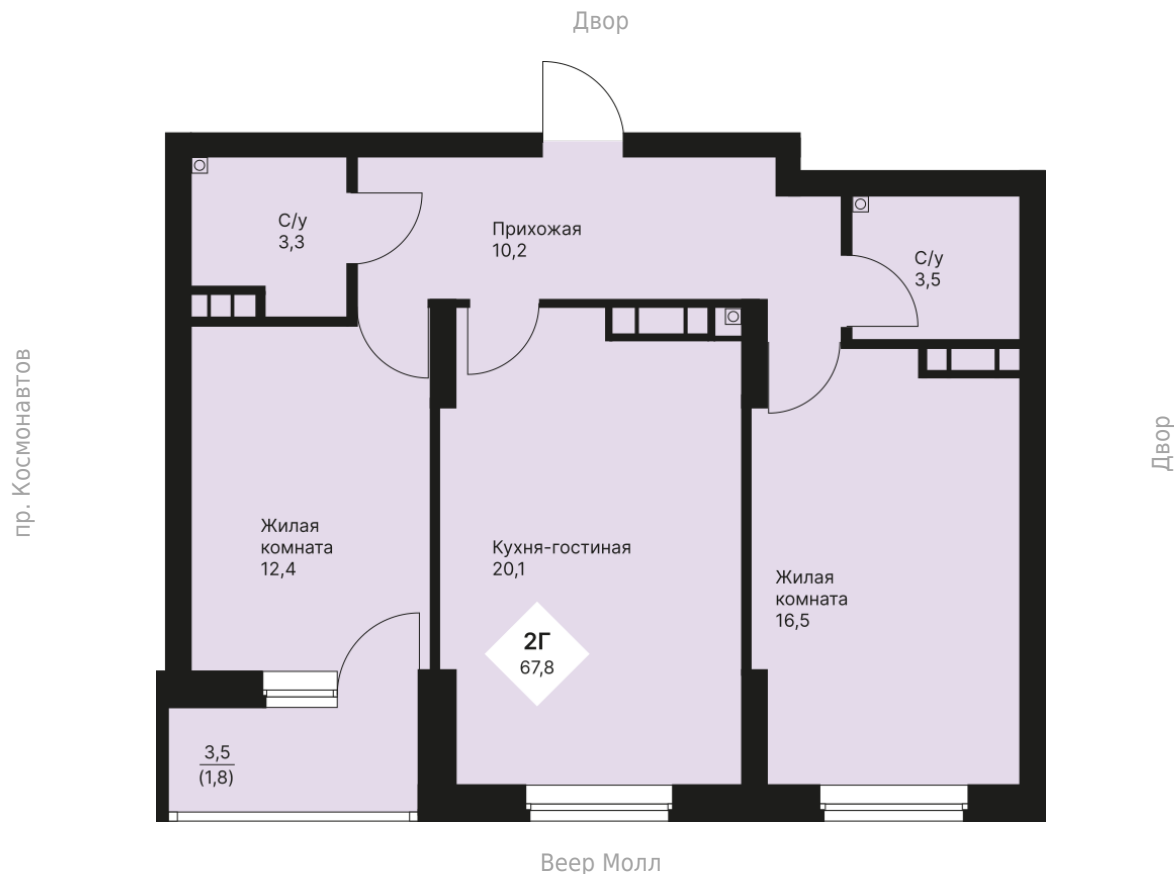

2к-квартира

Номер: **№ 159** | Площадь: **67.75 м²** | Цена:

Дом: **4 дом** | Срок сдачи: **Дом сдан**

Тип: **2Г** | Отделка: **Под ключ**

9 этаж

Площадь на планировке является ориентировочной. Подробную информацию уточняйте в отделе продаж.