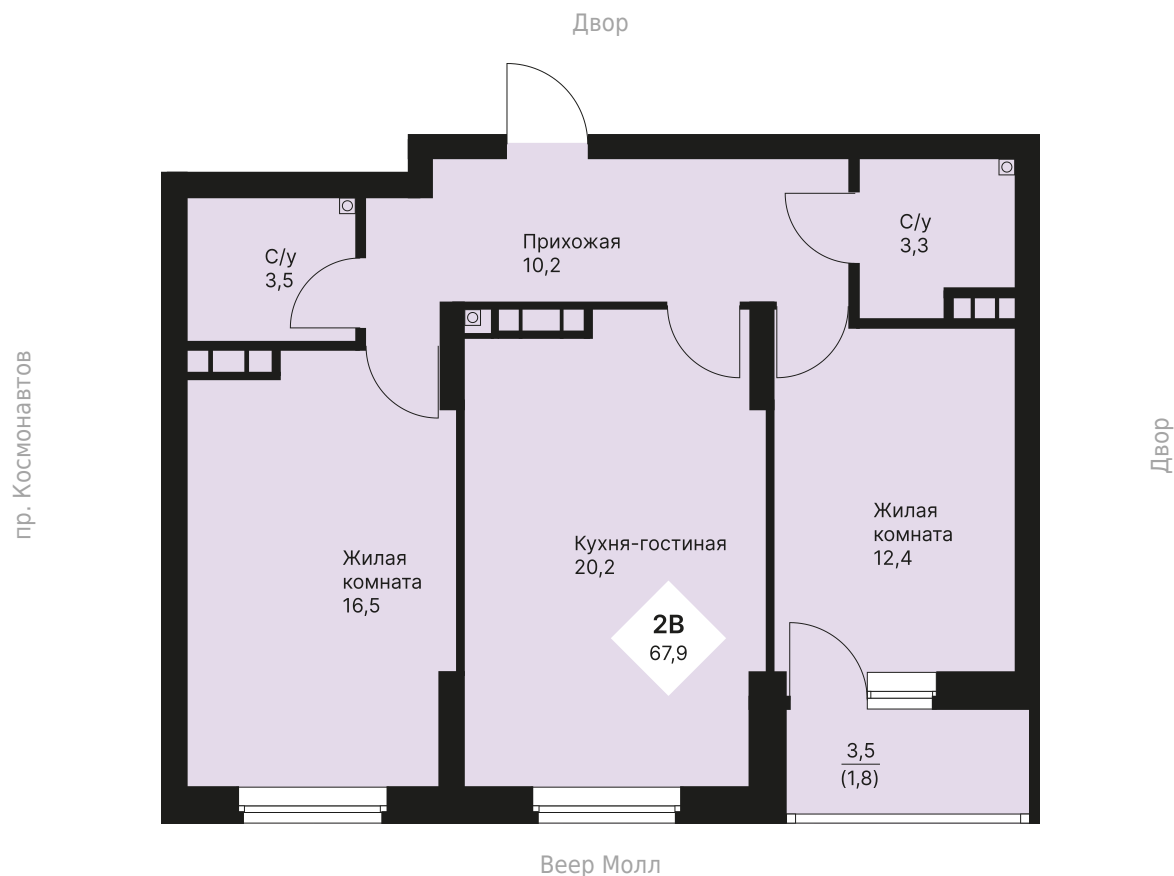

2к-квартира

Номер: **№ 153** | Площадь: **67.85 м²** | Цена:

Дом: **4 дом** | Срок сдачи: **Дом сдан**

Тип: **2В** | Отделка: **Под ключ**

8 этаж

Площадь на планировке является ориентировочной. Подробную информацию уточняйте в отделе продаж.