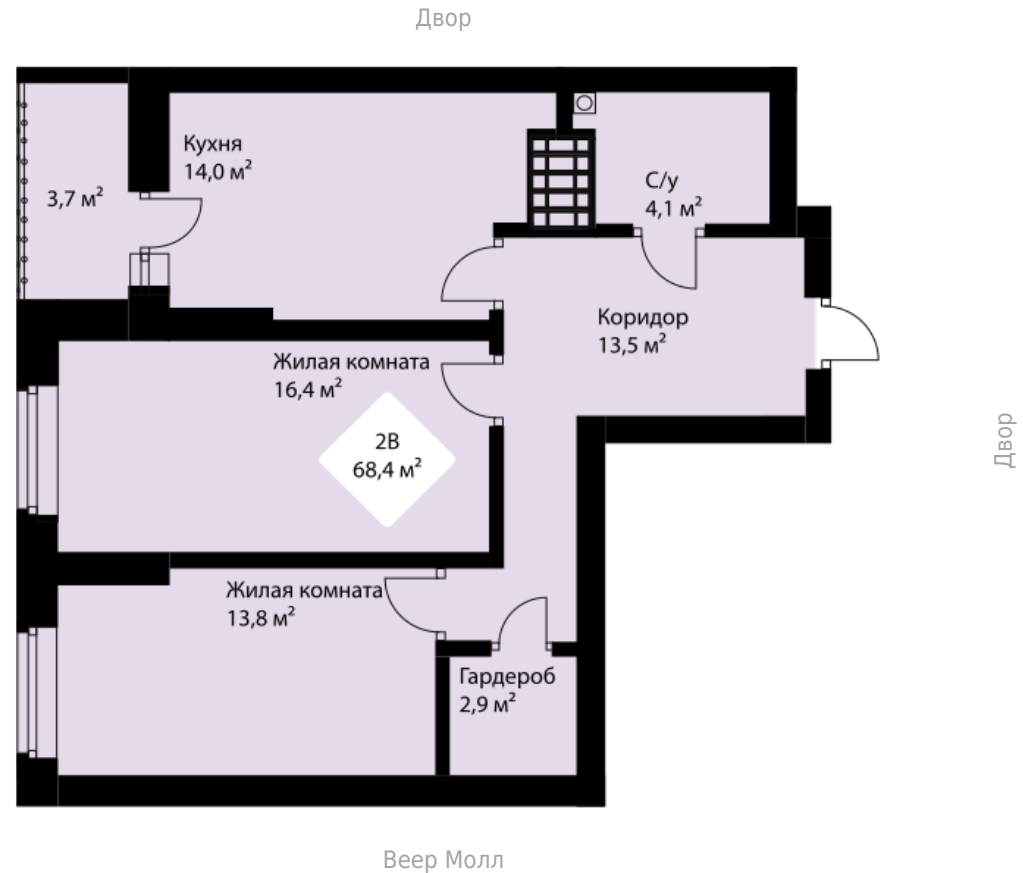

# 2к-квартира

Номер: **№ 286** | Площадь: **66.5 м<sup>2</sup>** | Цена: **10 839 500 ₽**

Дом: **3 дом** | Срок сдачи: **Дом сдан**

Тип: **2В** | Отделка: **Под ключ**

**25 этаж**

Площадь на планировке является ориентировочной. Подробную информацию уточняйте в отделе продаж.