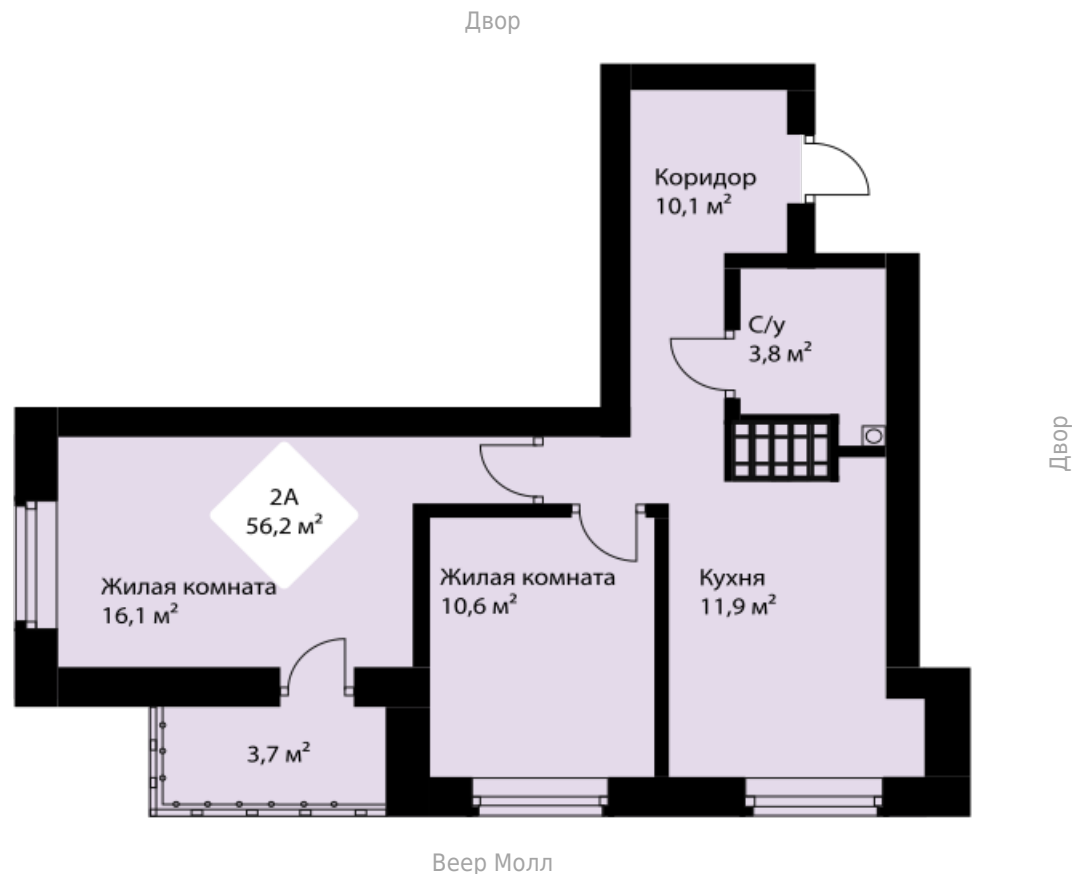

2к-квартира

Номер: **№ 285** | Площадь: **54.3 м²**

Цена:

Дом: **3 дом** | Срок сдачи: **Дом сдан**

Тип: **2А** | Отделка: **Под ключ**

25 этаж

Площадь на планировке является ориентировочной. Подробную информацию уточняйте в отделе продаж.