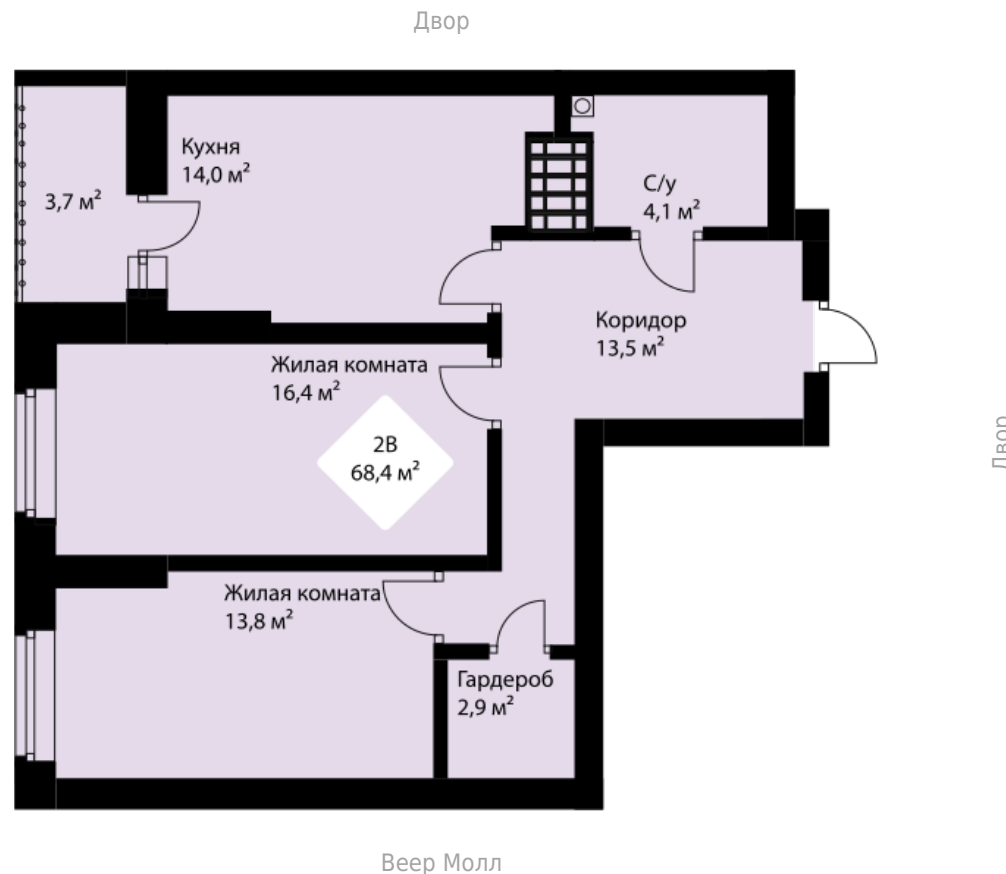

2к-квартира

Номер:	Площадь:	Цена:
№ 274	66.5 м²	10 706 500 ₽

Дом:	Срок сдачи:
3 дом	Дом сдан

Тип:	Отделка:
2В	Под ключ

24 этаж

Площадь на планировке является ориентировочной. Подробную информацию уточняйте в отделе продаж.