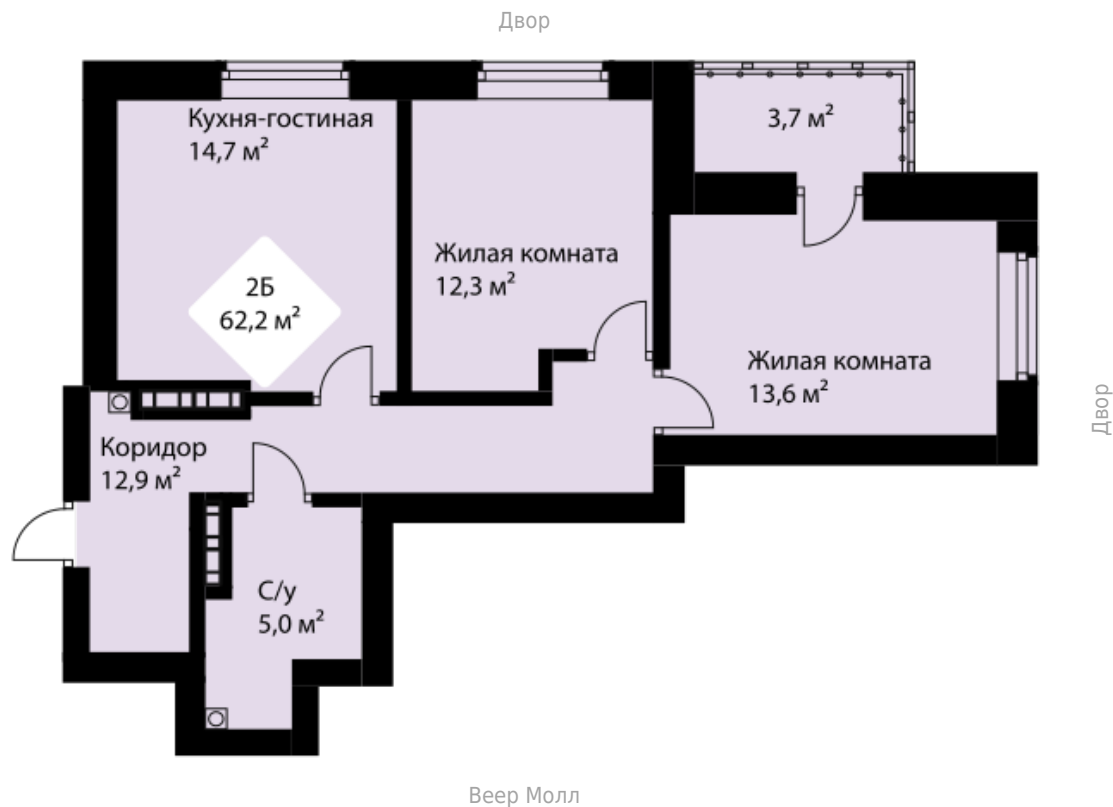

# 2к-квартира

Номер: **№ 265** | Площадь: **60.3 м<sup>2</sup>**

Цена:

Дом: **3 дом** | Срок сдачи: **Дом сдан**

Тип: **2Б** | Отделка: **Под ключ**

24 этаж

Площадь на планировке является ориентировочной. Подробную информацию уточняйте в отделе продаж.