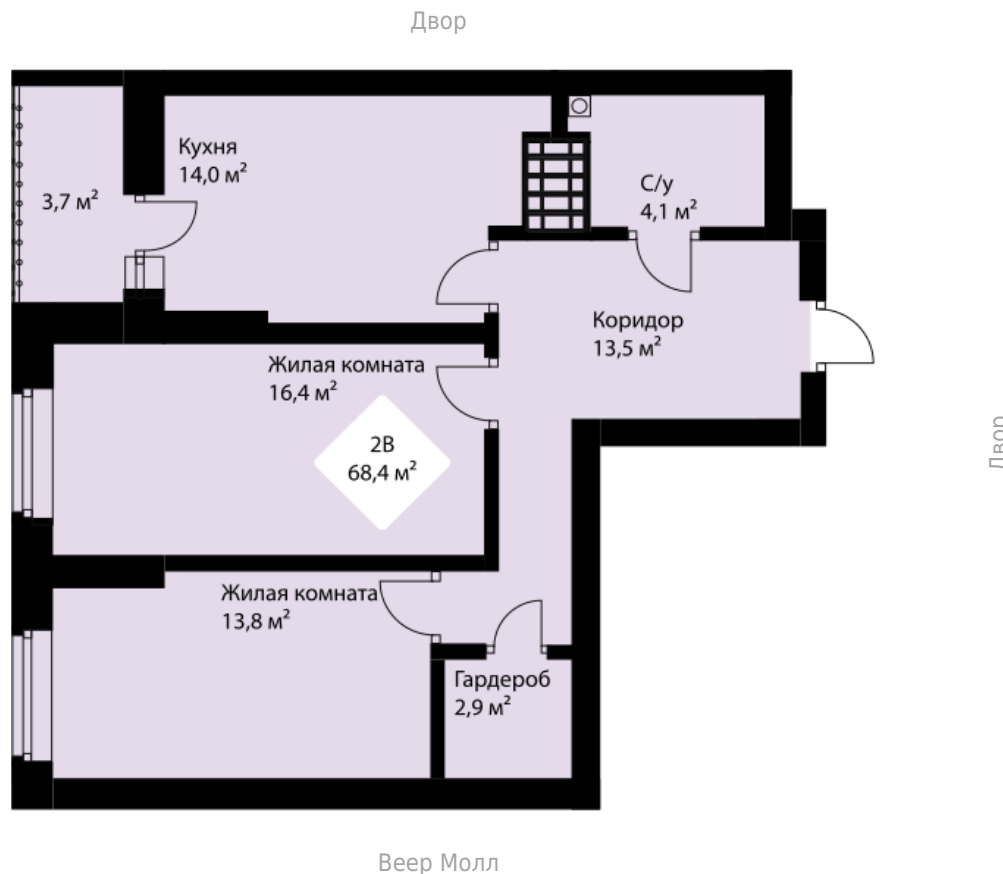

2к-квартира

Номер: **№ 238** | Площадь: **66.5 м²** | Цена: **10 839 500 ₽**

Дом: **3 дом** | Срок сдачи: **Дом сдан**

Тип: **2В** | Отделка: **Под ключ**

21 этаж

Площадь на планировке является ориентировочной. Подробную информацию уточняйте в отделе продаж.