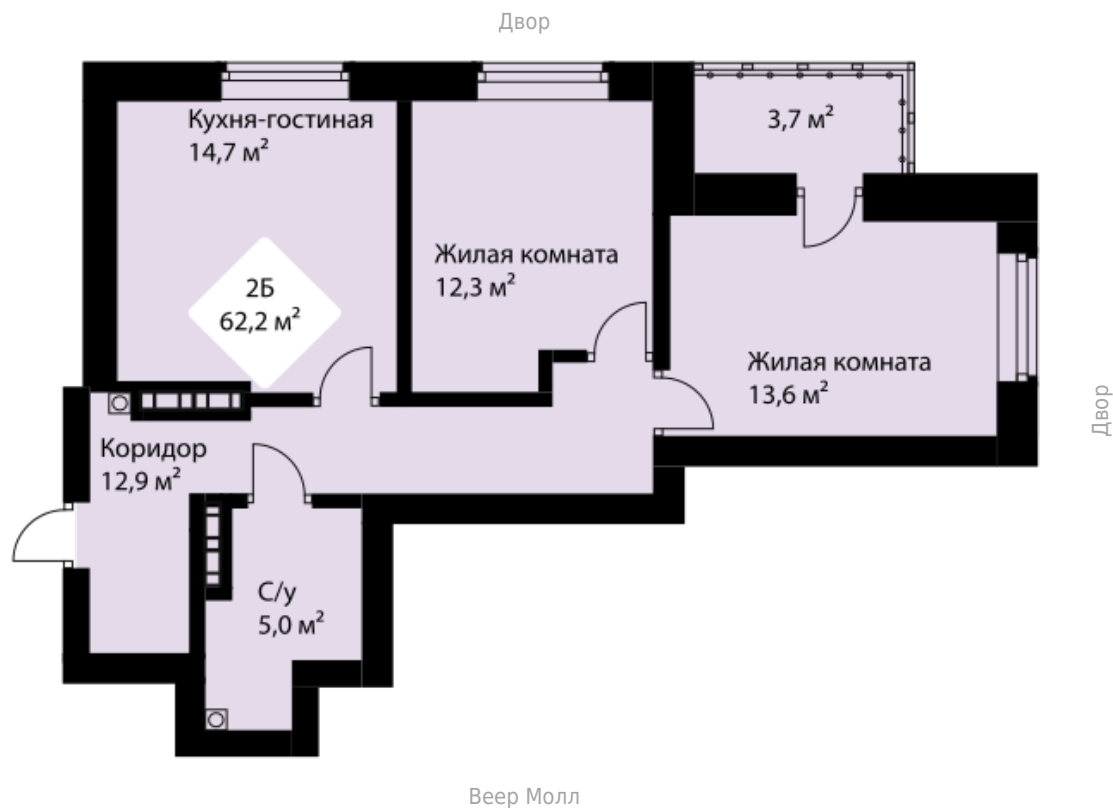

# 2к-квартира

Номер: **№ 229** | Площадь: **60.3 м<sup>2</sup>**

Цена:

Дом: **3 дом** | Срок сдачи: **Дом сдан**

Тип: **2Б** | Отделка: **Под ключ**

**21 этаж**

Площадь на планировке является ориентировочной. Подробную информацию уточняйте в отделе продаж.