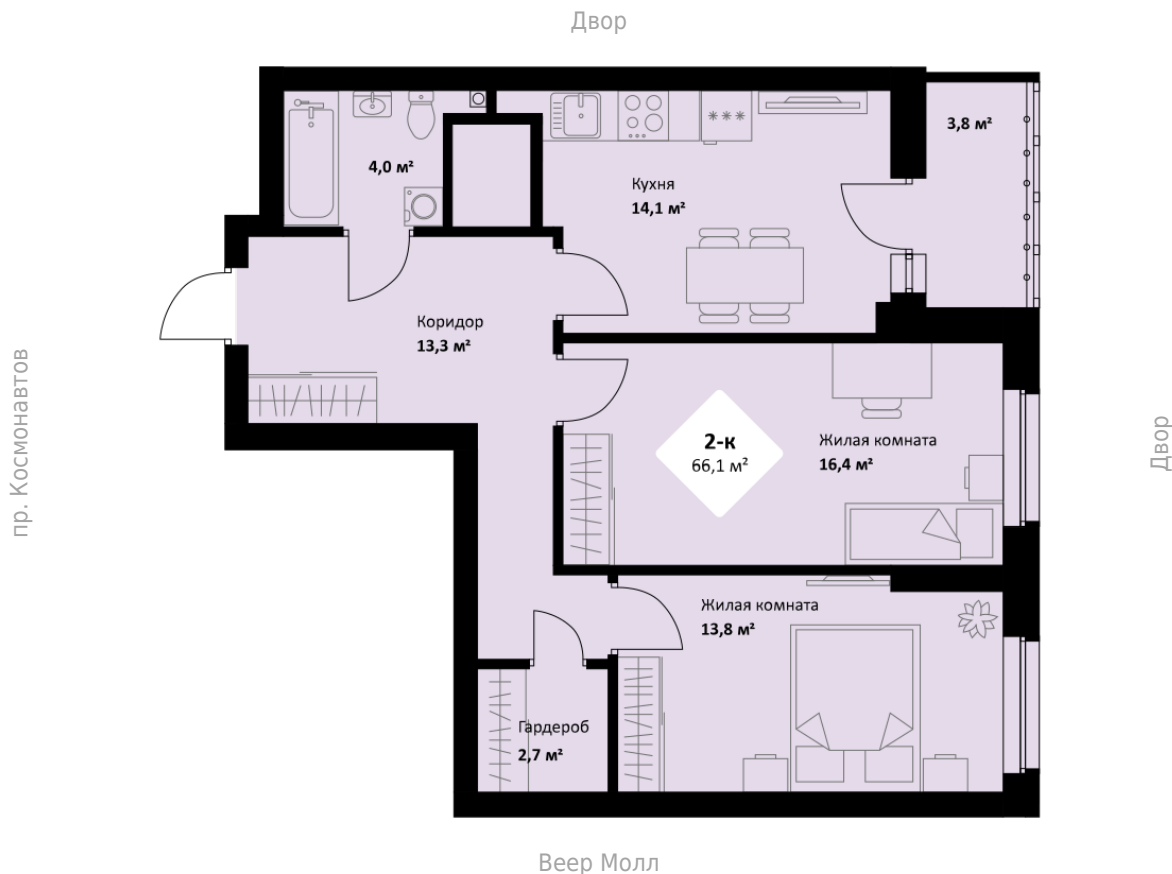

2к-квартира

Номер: № 267 | Площадь: 66.2 м² | Цена: 10 790 600 ₽

Дом: 2 дом | Срок сдачи: Дом сдан

Тип: 2В | Отделка: Под ключ

24 этаж

Площадь на планировке является ориентировочной. Подробную информацию уточняйте в отделе продаж.