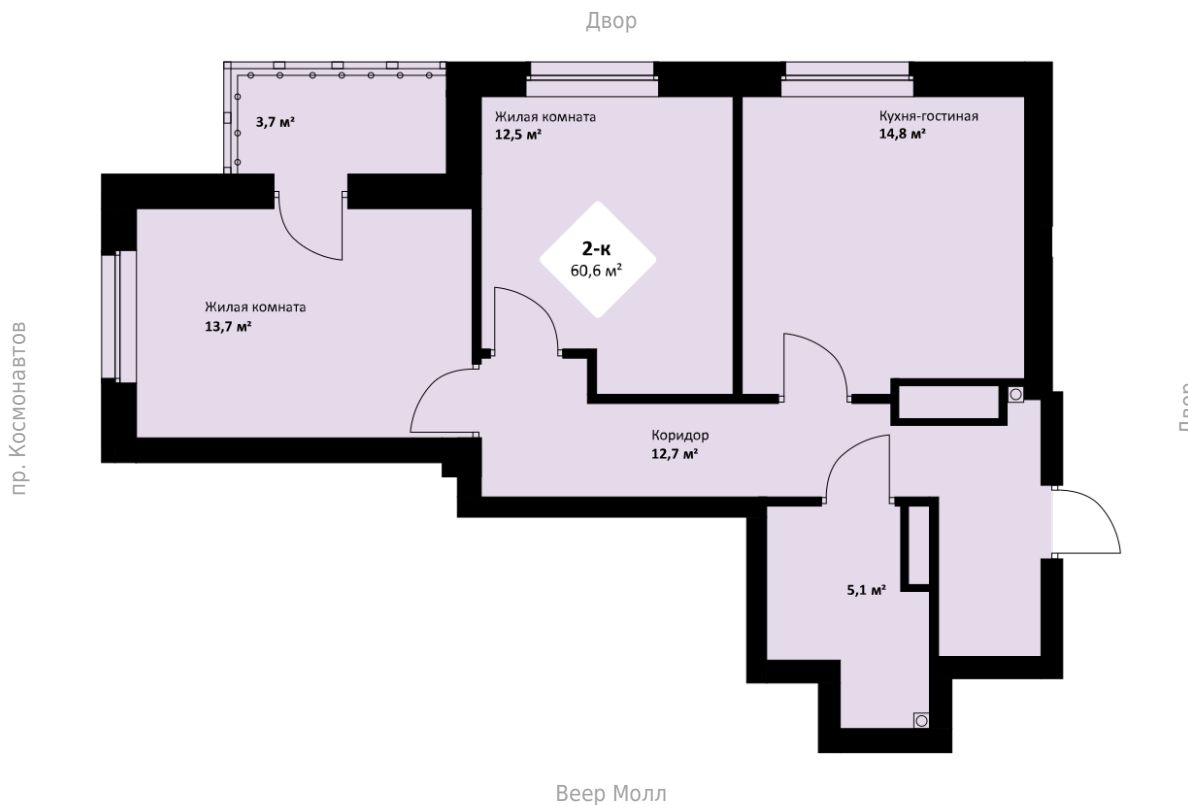

# 2к-квартира

Номер: **№ 264** | Площадь: **60.6 м<sup>2</sup>**

Цена:

Дом: **2 дом** | Срок сдачи: **Дом сдан**

Тип: **2Б** | Отделка: **Под ключ**

**23 этаж**

Площадь на планировке является ориентировочной. Подробную информацию уточняйте в отделе продаж.