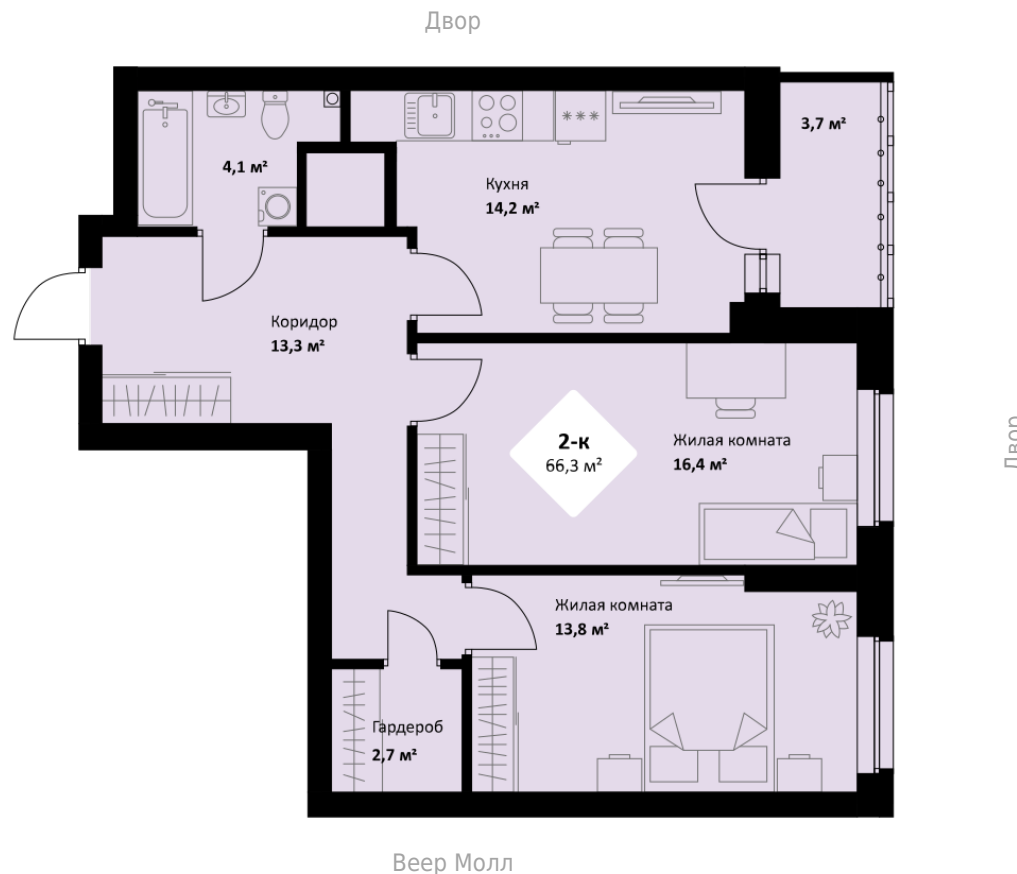

# 2к-квартира

Номер: № 231 | Площадь: 66.3 м<sup>2</sup> | Цена: 10 806 900 ₽

Дом: 2 дом | Срок сдачи: Дом сдан

Тип: 2В | Отделка: Под ключ

21 этаж

Площадь на планировке является ориентировочной. Подробную информацию уточняйте в отделе продаж.