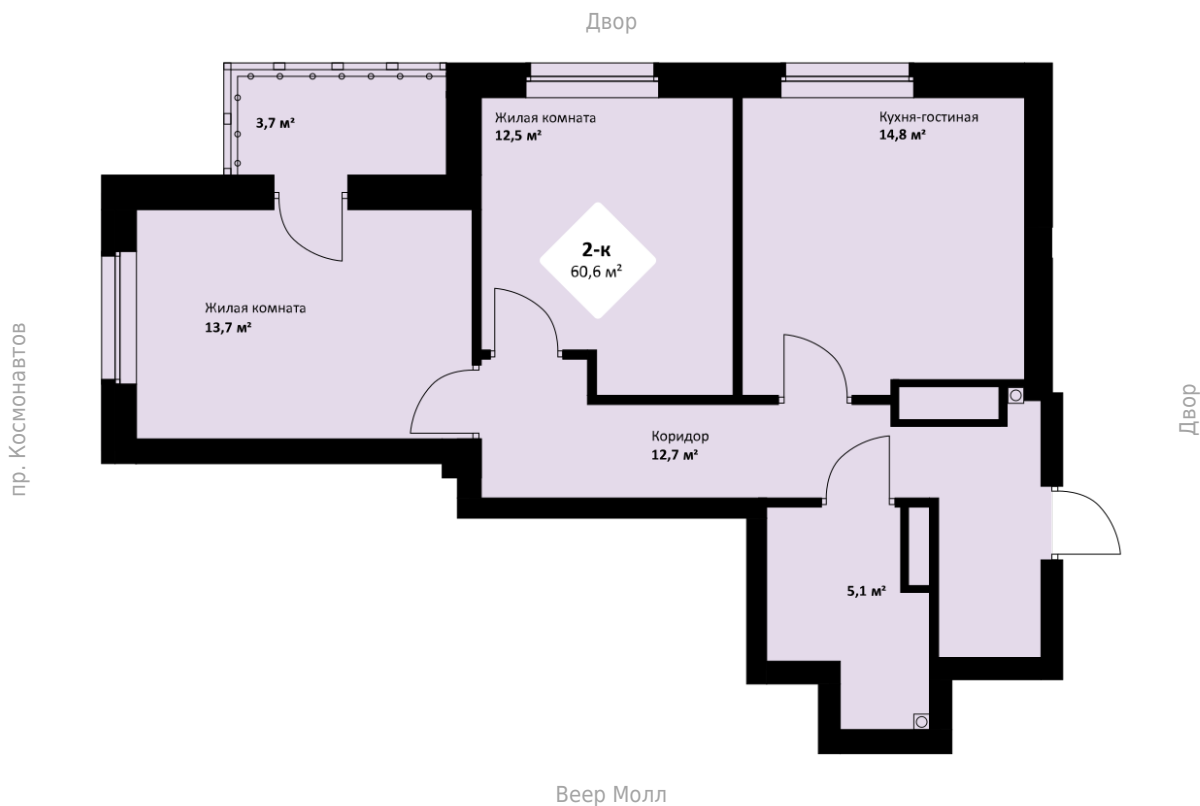

# 2к-квартира

Номер: **№ 228** | Площадь: **60.6 м<sup>2</sup>** | Цена: **9 938 400 ₽**

Дом: **2 дом** | Срок сдачи: **Дом сдан**

Тип: **2Б** | Отделка: **Под ключ**

20 этаж

Площадь на планировке является ориентировочной. Подробную информацию уточняйте в отделе продаж.