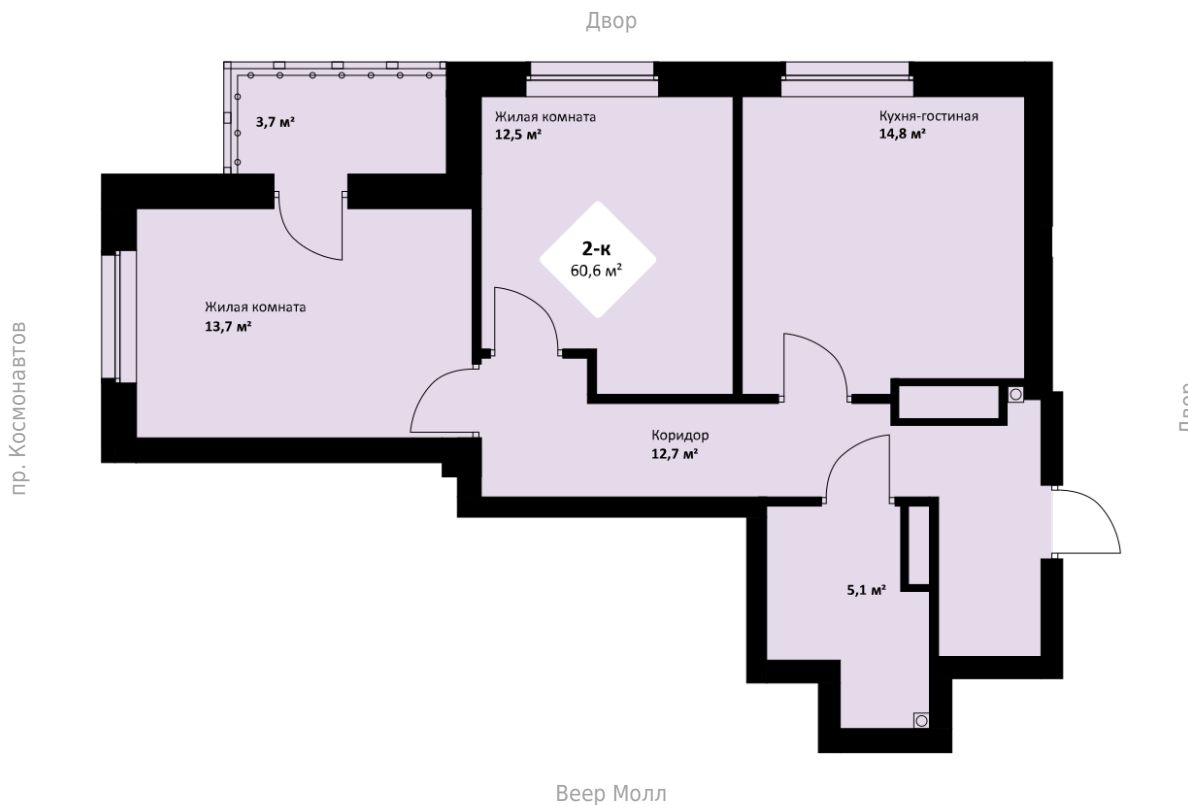

2к-квартира

Номер: **№ 228** | Площадь: **60.6 м²**

Цена:

Дом: **2 дом** | Срок сдачи: **Дом сдан**

Тип: **2Б** | Отделка: **Под ключ**

20 этаж

Площадь на планировке является ориентировочной. Подробную информацию уточняйте в отделе продаж.