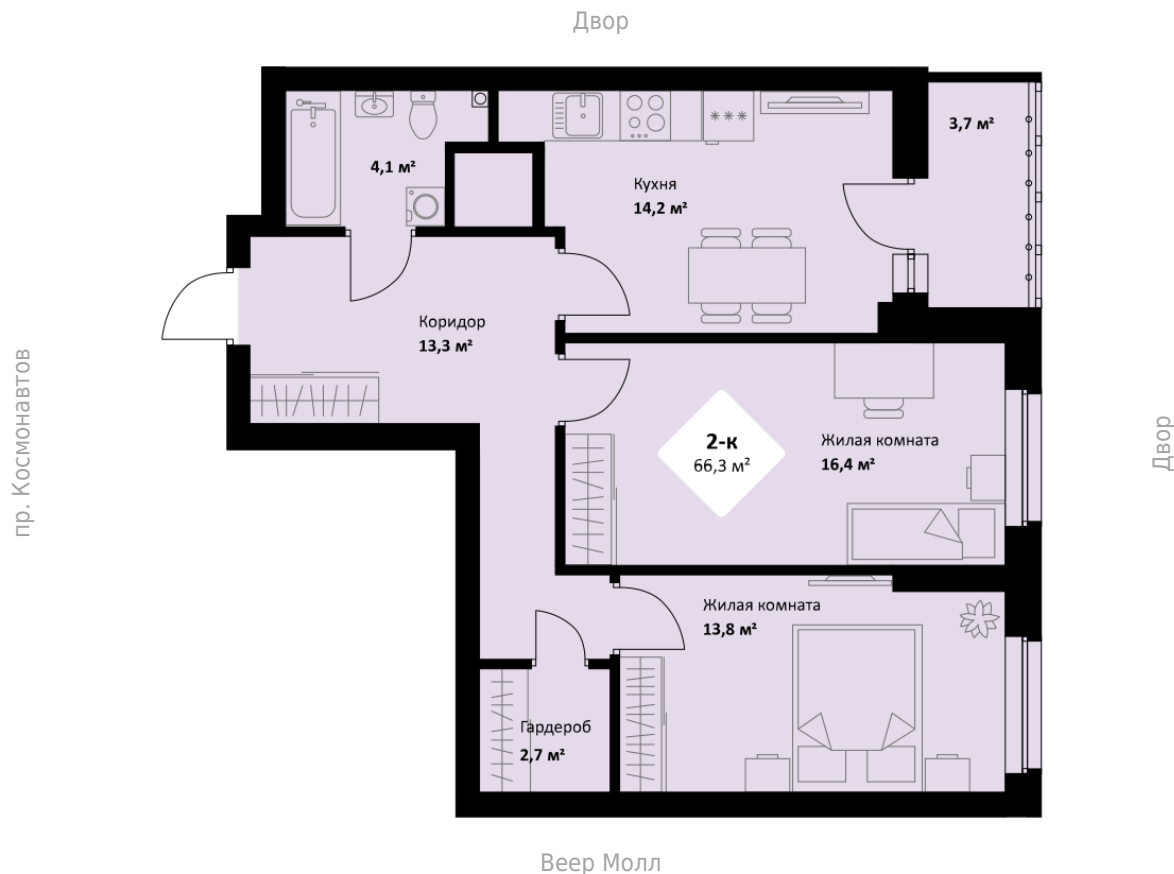

2к-квартира

Номер: **№ 219** | Площадь: **66.3 м²** | Цена:

Дом: **2 дом** | Срок сдачи: **Дом сдан**

Тип: **2В** | Отделка: **Под ключ**

20 этаж

Площадь на планировке является ориентировочной. Подробную информацию уточняйте в отделе продаж.