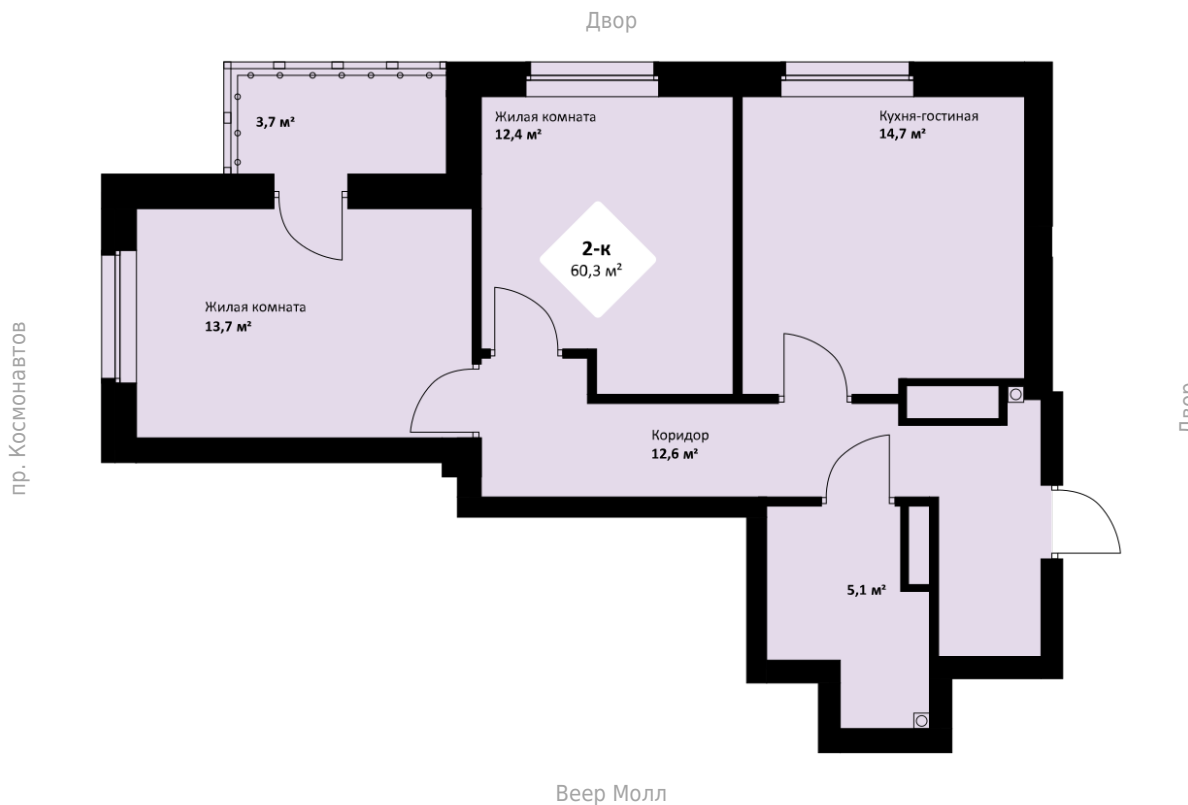

2к-квартира

Номер: **№ 192** | Площадь: **60.3 м²**

Цена:

Дом: **2 дом** | Срок сдачи: **Дом сдан**

Тип: **2Б** | Отделка: **Под ключ**

17 этаж

Площадь на планировке является ориентировочной. Подробную информацию уточняйте в отделе продаж.