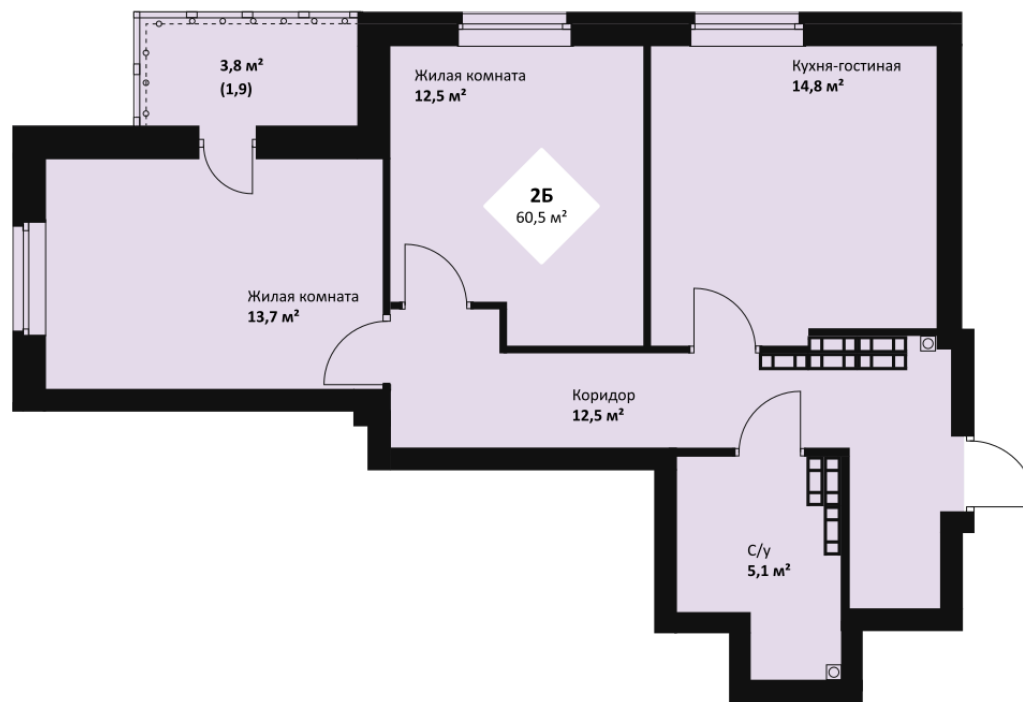

2к-квартира

Номер: **№ 288** | Площадь: **60.5 м²**

Цена:

Дом: **1 дом** | Срок сдачи: **Дом сдан**

Тип: **2Б** | Отделка: **Под ключ**

25 этаж

пр. Космонавтов

Веер Молл

Площадь на планировке является ориентировочной. Подробную информацию уточняйте в отделе продаж.

Отсканируйте код, чтобы попасть на страницу
квартиры

Отдел продаж

г. Екатеринбург, ул. Степана
Разина, д.122, оф.113