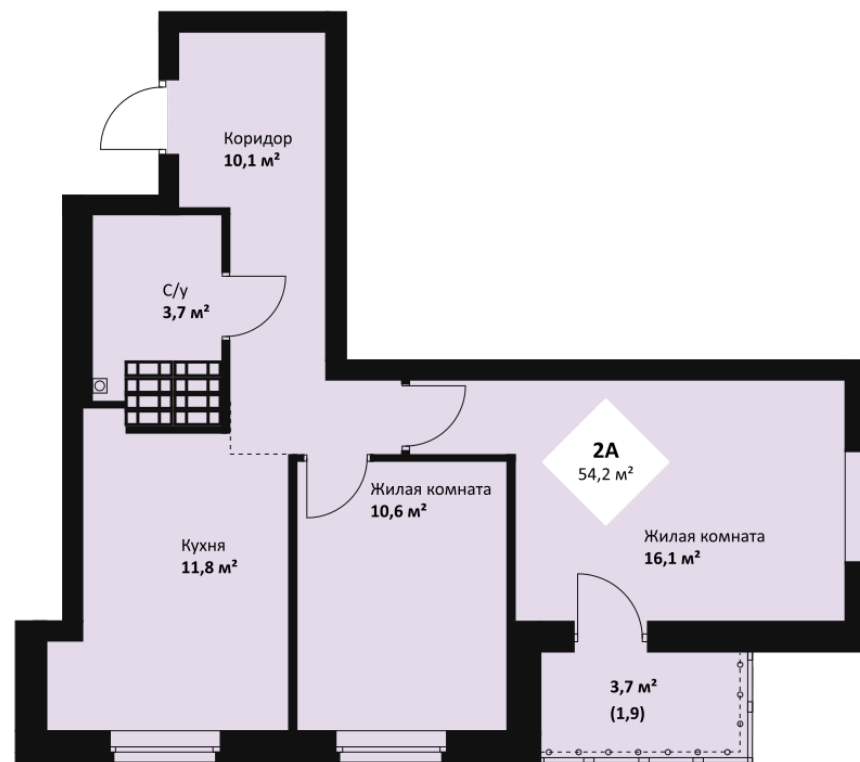

2к-квартира

Номер: **№ 280** | Площадь: **54.1 м²**

Цена:

Дом: **1 дом** | Срок сдачи: **Дом сдан**

Тип: **2А** | Отделка: **Под ключ**

25 этаж

пр. Космонавтов

Веер Молл

Площадь на планировке является ориентировочной. Подробную информацию уточняйте в отделе продаж.

Отсканируйте код, чтобы попасть на страницу
квартиры

Отдел продаж

г. Екатеринбург, ул. Степана
Разина, д.122, оф.113